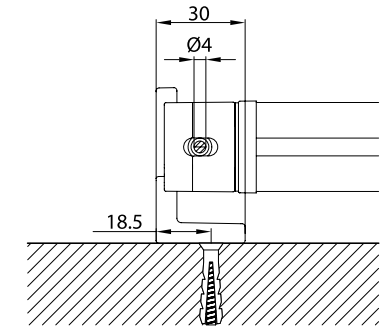

Tenda con cassonetto da 150 (solo variante tonda) dotata di guida cavetto inox Ø4mm.

Awnings with 150 round cassette with cable guide Ø4mm.

Store avec coffre de 150 rond et guide câble inox Ø4mm.

Markise mit 150er runder Kassette und Kableführung Ø4mm.

supporto a parete - wall bracket

supporto a nicchia - niche bracket

pedino a pavimento - floor bracket

vista dall'alto - top view

supporto a parete - wall bracket B-B

supporto a nicchia - niche bracket B-B

pedino a pavimento - floor bracket B-B

Montaggio a Soffitto / Ceiling installation / Installation au plafond / Deckenmontage

TONDO - ROUND
A-A

vista posteriore - rear view

supporto a parete - wall bracket
B-B