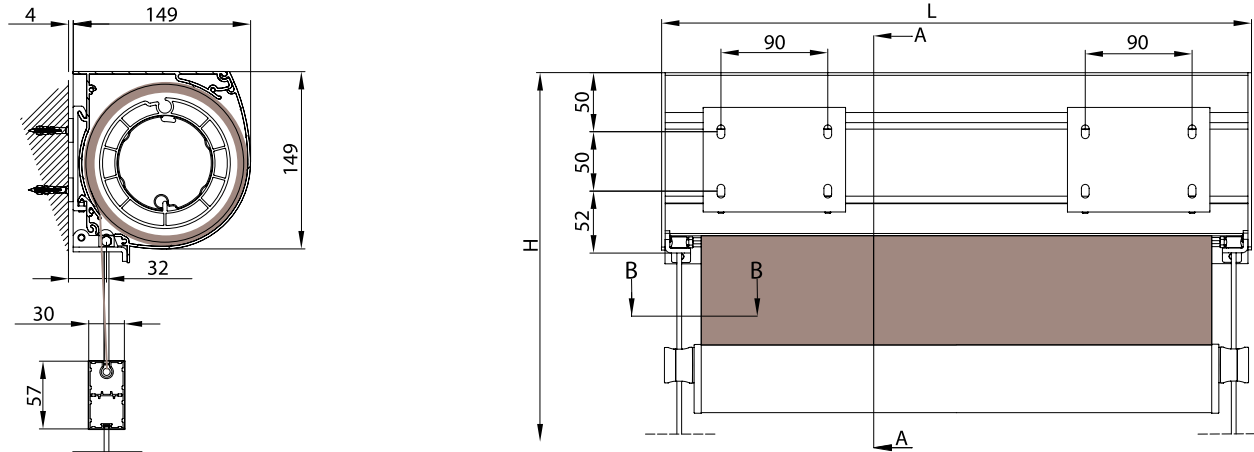

Tenda con cassonetto da 150 (solo variante tonda) dotata di guida cavetto inox Ø4mm.

Awnings with 150 round cassette with cable guide Ø4mm.

Store avec coffre de 150 rond et guide câble inox Ø4mm.

Markise mit 150er runder Kassette und Kableführung Ø4mm.

supporto a parete - wall bracket

supporto a nicchia - niche bracket

pedino a pavimento - floor bracket

vista dall'alto - top view

supporto a parete - wall bracket B-B

supporto a nicchia - niche bracket B-B