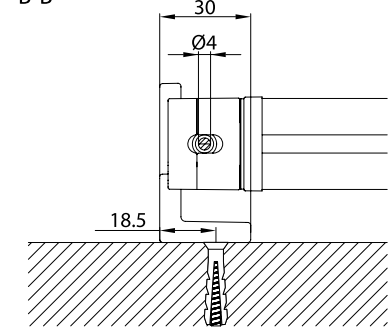

Tenda con cassonetto da 150 (solo variante tonda) dotata di guida cavetto inox Ø4mm.

Awnings with 150 round cassette with cable guide Ø4mm.

Store avec coffre de 150 rond et guide câble inox Ø4mm.

Markise mit 150er runder Kassette und Kableführung Ø4mm.

supporto a parete - wall bracket

supporto a nicchia - niche bracket

pedino a pavimento - floor bracket

vista dall'alto - top view

supporto a parete - wall bracket B-B

supporto a nicchia - niche bracket B-B

pedino a pavimento - floor bracket B-B

Montaggio a Soffitto / Ceiling installation / Installation au plafond / Deckenmontage

TONDO - ROUND
A-A

vista posteriore - rear view

supporto a parete - wall bracket
B-B

supporto a nicchia - niche bracket
B-B

pedino a pavimento - floor bracket
B-B

supporto a parete - wall bracket

supporto a nicchia - niche bracket

pedino a pavimento - floor bracket