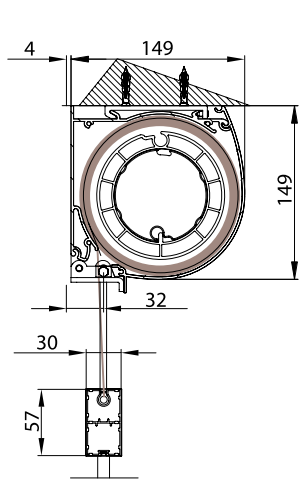

Tenda con cassonetto da 150 (solo variante tonda) dotata di guida cavetto inox Ø4mm.

Awnings with 150 round cassette with cable guide Ø4mm.

Store avec coffre de 150 rond et guide câble inox Ø4mm.

Markise mit 150er runder Kassette und Kableführung Ø4mm.

supporto a parete - wall bracket

supporto a nicchia - niche bracket

pedino a pavimento - floor bracket

vista dall'alto - top view

supporto a parete - wall bracket B-B

supporto a nicchia - niche bracket B-B

pedino a pavimento - floor bracket B-B

Montaggio a Soffitto / Ceiling installation / Installation au plafond / Deckenmontage

TONDO - ROUND
A-A

vista posteriore - rear view

supporto a parete - wall bracket
B-B