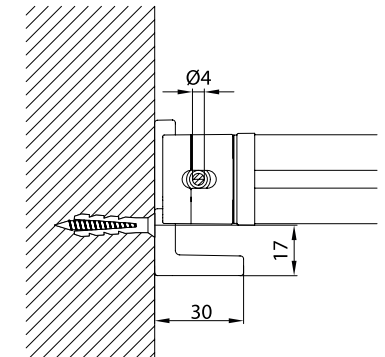

Tenda con cassonetto da 150 (solo variante tonda) dotata di guida cavetto inox Ø4mm.

Awnings with 150 round cassette with cable guide Ø4mm.

Store avec coffre de 150 rond et guide câble inox Ø4mm.

Markise mit 150er runder Kassette und Kableführung Ø4mm.

supporto a parete - wall bracket

supporto a nicchia - niche bracket

pedino a pavimento - floor bracket

vista dall'alto - top view

supporto a parete - wall bracket B-B

supporto a nicchia - niche bracket B-B

pedino a pavimento - floor bracket B-B

Montaggio a Soffitto / Ceiling installation / Installation au plafond / Deckenmontage

TONDO - ROUND
A-A

vista posteriore - rear view

supporto a parete - wall bracket
B-B