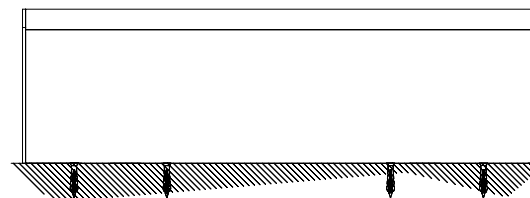

Tenda con cassonetto da 150 (solo variante tonda) dotata di guida cavetto inox Ø4mm.

Awnings with 150 round cassette with cable guide Ø4mm.

Store avec coffre de 150 rond et guide câble inox Ø4mm.

Markise mit 150er runder Kassette und Kableführung Ø4mm.

supporto a parete - wall bracket

supporto a nicchia - niche bracket

pedino a pavimento - floor bracket

vista dall'alto - top view

supporto a parete - wall bracket B-B

supporto a nicchia - niche bracket B-B