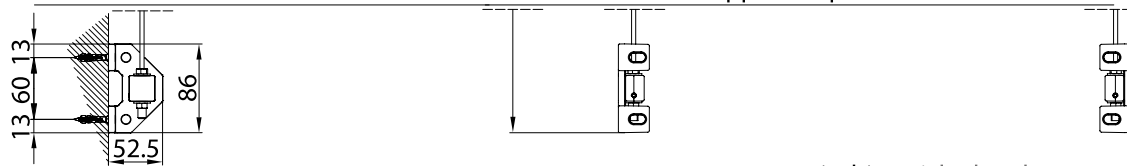

Tenda con cassonetto da 150 (solo variante tonda) dotata di guida cavetto inox Ø4mm.

Awnings with 150 round cassette with cable guide Ø4mm.

Store avec coffre de 150 rond et guide câble inox Ø4mm.

Markise mit 150er runder Kassette und Kableführung Ø4mm.

supporto a parete - wall bracket

supporto a nicchia - niche bracket

pedino a pavimento - floor bracket

vista dall'alto - top view

supporto a parete - wall bracket B-B

supporto a nicchia - niche bracket B-B