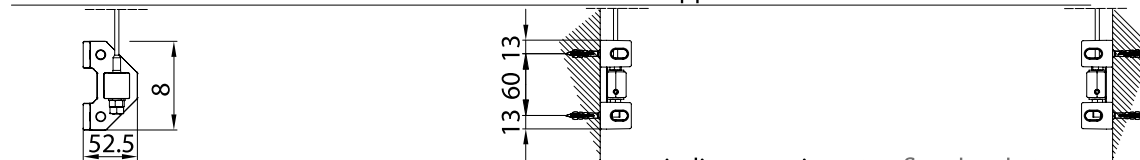

Tenda con cassonetto da 150 (solo variante tonda) dotata di guida cavetto inox Ø4mm.

Awnings with 150 round cassette with cable guide Ø4mm.

Store avec coffre de 150 rond et guide câble inox Ø4mm.

Markise mit 150er runder Kassette und Kableführung Ø4mm.

supporto a parete - wall bracket

supporto a nicchia - niche bracket

pedino a pavimento - floor bracket

vista dall'alto - top view

supporto a parete - wall bracket B-B

supporto a nicchia - niche bracket B-B