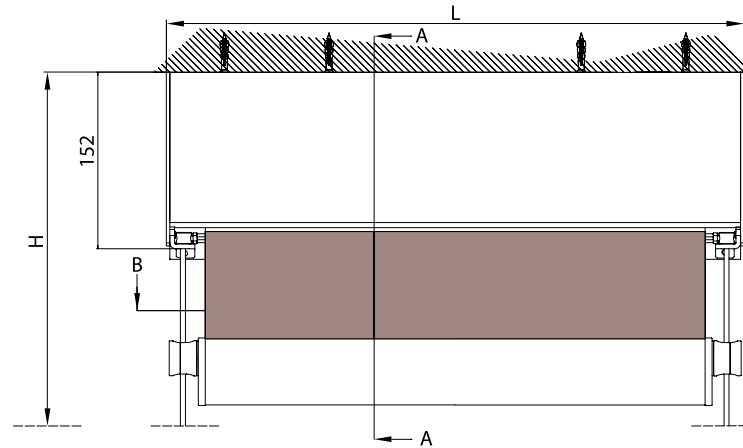

Tenda con cassonetto da 150 (solo variante tonda) dotata di guida cavetto inox Ø4mm.

Awnings with 150 round cassette with cable guide Ø4mm.

Store avec coffre de 150 rond et guide câble inox Ø4mm.

Markise mit 150er runder Kassette und Kableführung Ø4mm.

supporto a parete - wall bracket

supporto a nicchia - niche bracket

pedino a pavimento - floor bracket

vista dall'alto - top view

supporto a parete - wall bracket B-B

supporto a nicchia - niche bracket B-B

pedino a pavimento - floor bracket B-B

Montaggio a Soffitto / Ceiling installation / Installation au plafond / Deckenmontage

TONDO - ROUND
A-A

vista posteriore - rear view

supporto a parete - wall bracket
B-B