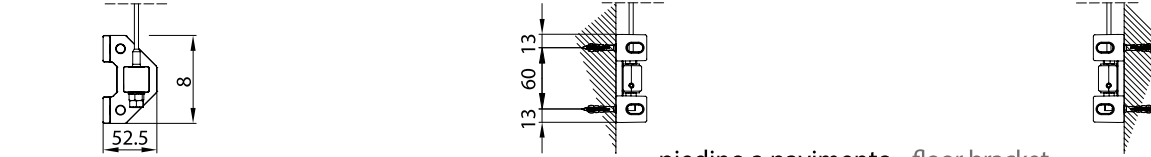

Tenda con cassonetto da 150 (solo variante tonda) dotata di guida cavetto inox Ø4mm.

Awnings with 150 round cassette with cable guide Ø4mm.

Store avec coffre de 150 rond et guide câble inox Ø4mm.

Markise mit 150er runder Kassette und Kableführung Ø4mm.

pedino a pavimento - floor bracket B-B

Montaggio a Soffitto / Ceiling installation / Installation au plafond / Deckenmontage

TONDO - ROUND
A-A

vista posteriore - rear view

supporto a parete - wall bracket
B-B

supporto a nicchia - niche bracket
B-B

pedino a pavimento - floor bracket
B-B

supporto a parete - wall bracket

supporto a nicchia - niche bracket

pedino a pavimento - floor bracket