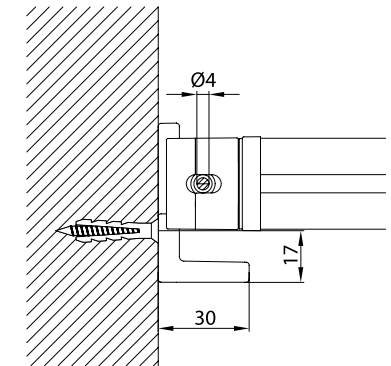

Tenda con cassonetto da 150 (solo variante tonda) dotata di guida cavetto inox Ø4mm.

Awnings with 150 round cassette with cable guide Ø4mm.

Store avec coffre de 150 rond et guide câble inox Ø4mm.

Markise mit 150er runder Kassette und Kableführung Ø4mm.

supporto a parete - wall bracket

supporto a nicchia - niche bracket

pedino a pavimento - floor bracket

vista dall'alto - top view

supporto a parete - wall bracket B-B

supporto a nicchia - niche bracket B-B

pedino a pavimento - floor bracket B-B

Montaggio a Soffitto / Ceiling installation / Installation au plafond / Deckenmontage

TONDO - ROUND
A-A

vista posteriore - rear view

supporto a parete - wall bracket
B-B

supporto a nicchia - niche bracket
B-B

pedino a pavimento - floor bracket
B-B

supporto a parete - wall bracket

supporto a nicchia - niche bracket

pedino a pavimento - floor bracket