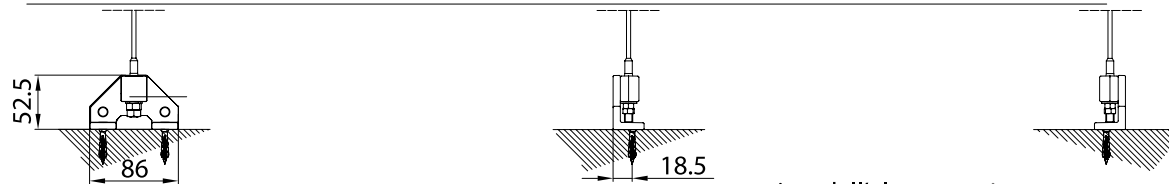

Tenda con cassonetto da 150 (solo variante tonda) dotata di guida cavetto inox Ø4mm.

Awnings with 150 round cassette with cable guide Ø4mm.

Store avec coffre de 150 rond et guide câble inox Ø4mm.

Markise mit 150er runder Kassette und Kableführung Ø4mm.

supporto a parete - wall bracket

supporto a nicchia - niche bracket

pedino a pavimento - floor bracket

vista dall'alto - top view

supporto a parete - wall bracket B-B

supporto a nicchia - niche bracket B-B