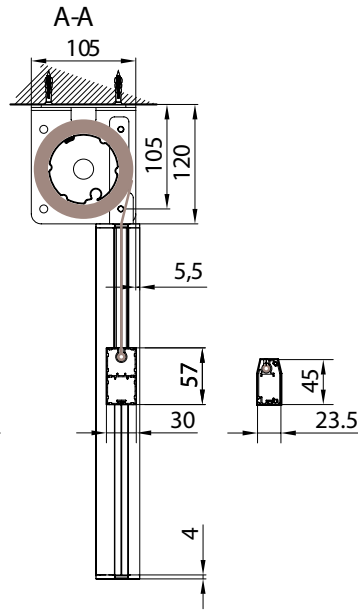

vista posteriore / rear view

GPZ Unica M Anterior / front