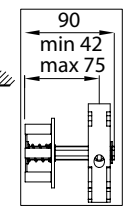

vista dall'alto / top view

azionamento esterno / external winding

vista dall'alto modulo doppio / double modul top view

Guida a nicchia - Niche guide - Coulisse tableau - Nischenführung B-B

Guida a parete - Wall guide - Coulisse façade - Wandführung B-B

Guida a parete (modulo doppio) - Wall guide (double module) Coulisse façade (module double) - Wandführung (Doppelmodul) C-C

Montaggio a Soffitto - Autoportante / Ceiling installation - Freestanding / Installation au plafond - Autoportant / Deckenmontage - Selbsttragend

GPZ Unica M Posteriore / back

GPZ Unica M Anterior / front

vista posteriore / rear view

azionamento esterno external winding

modulo doppio double modul

AUTOPORTANTE FREESTANDING

vista dall'alto top view

azionamento esterno external winding

vista dall'alto top view

vista dall'alto top view

Guida a nicchia - Niche guide - Coulisse tableau - Nischenführung B-B

Guida a parete - Wall guide - Coulisse façade - Wandführung B-B

Guida a parete (modulo doppio) - Wall guide (double module) Coulisse façade (module double) - Wandführung (Doppelmodul) C-C