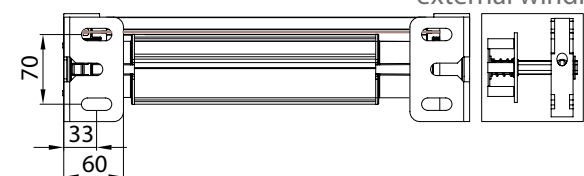

vista dall'alto / top view

azionamento esterno / external winding

vista dall'alto modulo doppio / double modul top view

Guida a nicchia - Niche guide - Coulisse tableau - Nischenführung B-B

Guida a parete - Wall guide - Coulisse façade - Wandführung B-B

Guida a parete (modulo doppio) - Wall guide (double module) Coulisse façade (module double) - Wandführung (Doppelmodul) C-C

Montaggio a Soffitto - Autoportante / Ceiling installation - Freestanding / Installation au plafond - Autoportant / Deckenmontage - Selbsttragend

GPZ Unica M Posteriore / back

GPZ Unica M Anterior / front

vista posteriore / rear view

azionamento esterno external winding

modulo doppio double modul

AUTOPORTANTE FREESTANDING

vista dall'alto top view

azionamento esterno external winding

vista dall'alto top view

vista dall'alto top view

Guida a nicchia - Niche guide - Coulisse tableau - Nischenführung B-B

Guida a parete - Wall guide - Coulisse façade - Wandführung B-B

Guida a parete (modulo doppio) - Wall guide (double module) Coulisse façade (module double) - Wandführung (Doppelmodul) C-C