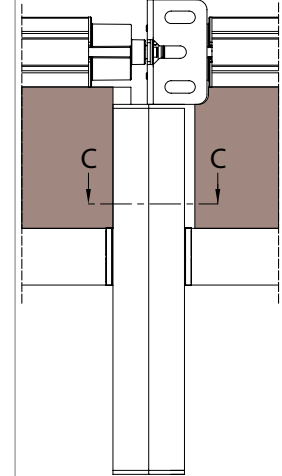

Markise ohne Kasette mit ZIP-Profilführung und tragenden Konsolen.

MODULO DOPPIO - DOUBLE MODULE

↔ 800

⬆ 300

Installazione a soffitto - Ceiling installation
Installation au plafond - Deckenmontage

Installazione a parete - Wall installation
Installation au mur - Wandmontage

Montaggio a Parete / Wall installation / Installation au mur / Wandmontage

GPZ Unica M Posteriore / back

GPZ Unica M Anterior / front

vista posteriore / rear view

azionamento esterno / external winding

modulo doppio / double modul

vista dall'alto / top view

azionamento esterno / external winding

vista dall'alto modulo doppio / double modul top view

Guida a nicchia - Niche guide - Coulisse tableau - Nischenführung B-B

Guida a parete - Wall guide - Coulisse façade - Wandführung B-B

vista dall'alto top view

vista dall'alto top view

Guida a nicchia - Niche guide - Coulisse tableau - Nischenführung B-B

Guida a parete - Wall guide - Coulisse façade - Wandführung B-B

Guida a parete (modulo doppio) - Wall guide (double module) Coulisse façade (module double) - Wandführung (Doppelmodul) C-C