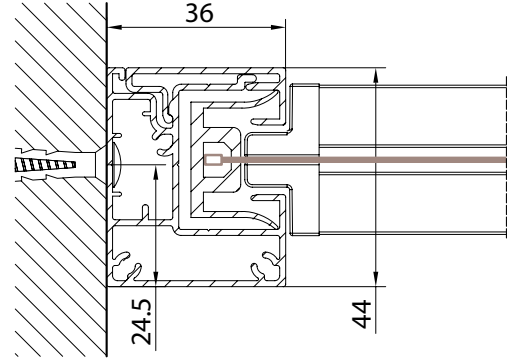

vista dall'alto / top view

azionamento esterno / external winding

vista dall'alto modulo doppio / double modul top view

Guida a nicchia - Niche guide - Coulisse tableau - Nischenführung B-B

Guida a parete - Wall guide - Coulisse façade - Wandführung B-B

GPZ Unica M Posteriore / back

GPZ Unica M Anterior / front

vista posteriore / rear view

azionamento esterno external winding

modulo doppio double modul

AUTOPORTANTE FREESTANDING

vista dall'alto top view

azionamento esterno external winding

vista dall'alto top view

vista dall'alto top view

Guida a nicchia - Niche guide - Coulisse tableau - Nischenführung B-B

Guida a parete - Wall guide - Coulisse façade - Wandführung B-B

Guida a parete (modulo doppio) - Wall guide (double module) Coulisse façade (module double) - Wandführung (Doppelmodul) C-C