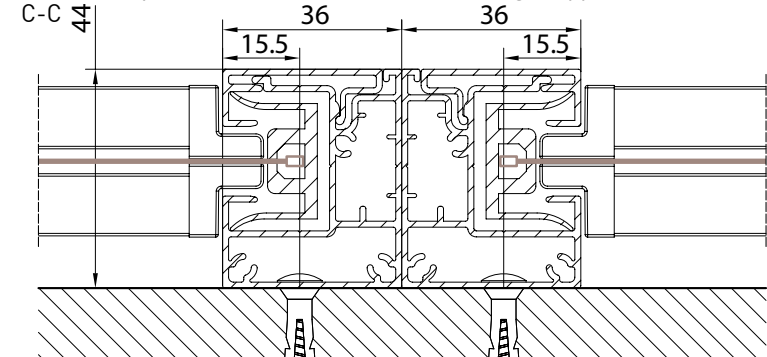

vista dall'alto / top view

azionamento esterno / external winding

vista dall'alto modulo doppio / double modul top view

Guida a nicchia - Niche guide - Coulisse tableau - Nischenführung B-B

Guida a parete - Wall guide - Coulisse façade - Wandführung B-B

Guida a parete (modulo doppio) - Wall guide (double module) Coulisse façade (module double) - Wandführung (Doppelmodul) C-C

Montaggio a Soffitto - Autoportante / Ceiling installation - Freestanding / Installation au plafond - Autoportant / Deckenmontage - Selbsttragend