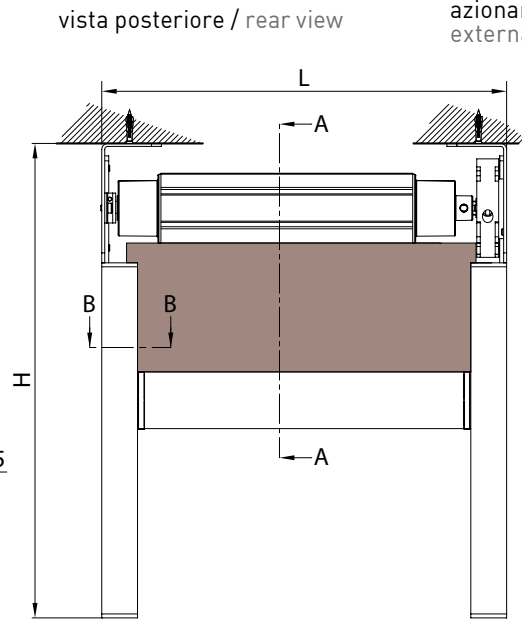

vista dall'alto / top view

azionamento esterno / external winding

vista dall'alto modulo doppio / double modul top view

Guida a nicchia - Niche guide - Coulisse tableau - Nischenführung B-B

Guida a parete - Wall guide - Coulisse façade - Wandführung B-B

Guida a parete (modulo doppio) - Wall guide (double module) Coulisse façade (module double) - Wandführung (Doppelmodul) C-C

Montaggio a Soffitto - Autoportante / Ceiling installation - Freestanding / Installation au plafond - Autoportant / Deckenmontage - Selbsttragend

GPZ Unica M Posteriore / back

GPZ Unica M Anterior / front

vista posteriore / rear view

azionamento esterno external winding

modulo doppio double modul

AUTOPORTANTE FREESTANDING

vista dall'alto top view

azionamento esterno external winding

vista dall'alto top view

vista dall'alto top view

Guida a nicchia - Niche guide - Coulisse tableau - Nischenführung B-B

Guida a parete - Wall guide - Coulisse façade - Wandführung B-B

Guida a parete (modulo doppio) - Wall guide (double module) Coulisse façade (module double) - Wandführung (Doppelmodul) C-C