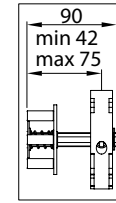

Montaggio a Parete / Wall installation / Installation au mur / Wandmontage

GPZ Unica M Posteriore / back

GPZ Unica M Anterior / front

vista posteriore / rear view

azionamento esterno / external winding

modulo doppio / double modul

vista dall'alto / top view

azionamento esterno / external winding

vista dall'alto modulo doppio / double modul top view

Guida a nicchia - Niche guide - Coulisse tableau - Nischenführung B-B

Guida a parete - Wall guide - Coulisse façade - Wandführung B-B