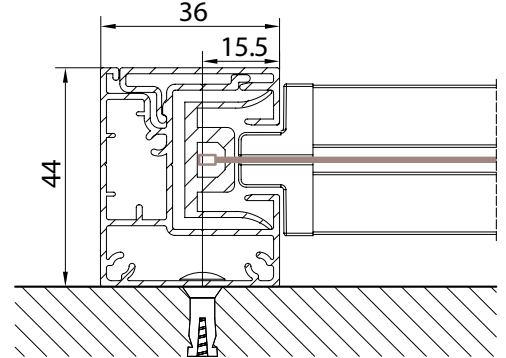

vista dall'alto / top view

azionamento esterno / external winding

vista dall'alto modulo doppio / double modul top view

Guida a nicchia - Niche guide - Coulisse tableau - Nischenführung B-B

Guida a parete - Wall guide - Coulisse façade - Wandführung B-B

GPZ Unica M Posteriore / back

GPZ Unica M Anterior / front

vista posteriore / rear view

azionamento esterno external winding

modulo doppio double modul

AUTOPORTANTE FREESTANDING

vista dall'alto top view

azionamento esterno external winding

vista dall'alto top view

vista dall'alto top view

Guida a nicchia - Niche guide - Coulisse tableau - Nischenführung B-B

Guida a parete - Wall guide - Coulisse façade - Wandführung B-B

Guida a parete (modulo doppio) - Wall guide (double module) Coulisse façade (module double) - Wandführung (Doppelmodul) C-C