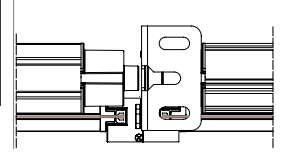

vista dall'alto / top view

azionamento esterno / external winding

vista dall'alto modulo doppio / double modul top view

Guida a nicchia - Niche guide - Coulisse tableau - Nischenführung B-B

Guida a parete - Wall guide - Coulisse façade - Wandführung B-B

Guida a parete (modulo doppio) - Wall guide (double module) Coulisse façade (module double) - Wandführung (Doppelmodul) C-C

Montaggio a Soffitto - Autoportante / Ceiling installation - Freestanding / Installation au plafond - Autoportant / Deckenmontage - Selbsttragend

GPZ Unica M Posteriore / back

GPZ Unica M Anterior / front

vista posteriore / rear view

azionamento esterno external winding

modulo doppio double modul

AUTOPORTANTE FREESTANDING

vista dall'alto top view

azionamento esterno external winding

vista dall'alto top view

vista dall'alto top view

Guida a nicchia - Niche guide - Coulisse tableau - Nischenführung B-B

Guida a parete - Wall guide - Coulisse façade - Wandführung B-B

Guida a parete (modulo doppio) - Wall guide (double module) Coulisse façade (module double) - Wandführung (Doppelmodul) C-C