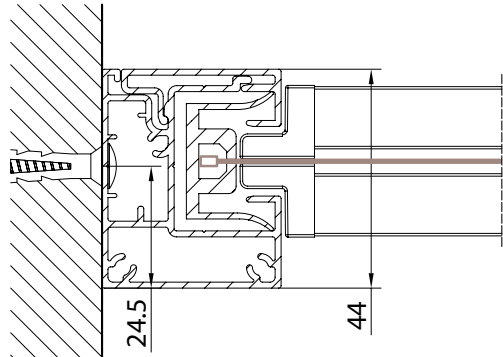

vista dall'alto / top view

azionamento esterno / external winding

vista dall'alto modulo doppio / double modul top view

Guida a nicchia - Niche guide - Coulisse tableau - Nischenführung B-B

Guida a parete - Wall guide - Coulisse façade - Wandführung B-B

Guida a parete (modulo doppio) - Wall guide (double module) Coulisse façade (module double) - Wandführung (Doppelmodul) C-C

Montaggio a Soffitto - Autoportante / Ceiling installation - Freestanding / Installation au plafond - Autoportant / Deckenmontage - Selbsttragend