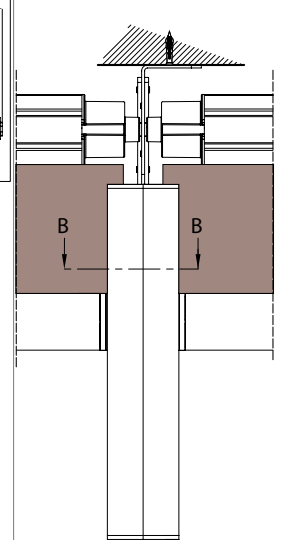

vista dall'alto / top view

azionamento esterno / external winding

vista dall'alto modulo doppio / double modul top view

Guida a nicchia - Niche guide - Coulisse tableau - Nischenführung B-B

Guida a parete - Wall guide - Coulisse façade - Wandführung B-B

Guida a parete (modulo doppio) - Wall guide (double module) Coulisse façade (module double) - Wandführung (Doppelmodul) C-C

Montaggio a Soffitto - Autoportante / Ceiling installation - Freestanding / Installation au plafond - Autoportant / Deckenmontage - Selbsttragend

GPZ Unica M Posteriore / back

GPZ Unica M Anterior / front

vista posteriore / rear view

azionamento esterno external winding

modulo doppio double modul

AUTOPORTANTE FREESTANDING

vista dall'alto top view

azionamento esterno external winding

vista dall'alto top view

vista dall'alto top view

Guida a nicchia - Niche guide - Coulisse tableau - Nischenführung B-B

Guida a parete - Wall guide - Coulisse façade - Wandführung B-B

Guida a parete (modulo doppio) - Wall guide (double module) Coulisse façade (module double) - Wandführung (Doppelmodul) C-C