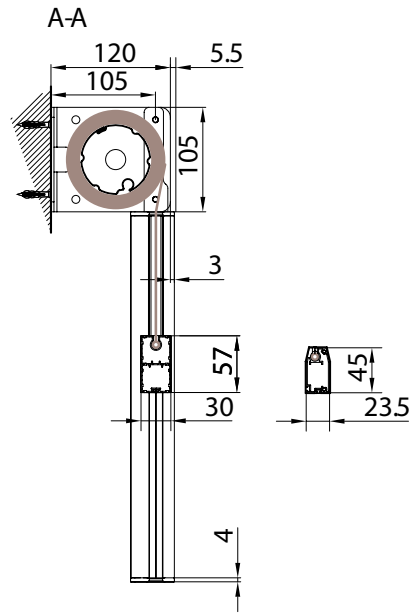

Markise ohne Kasette mit ZIP-Profilführung und tragenden Konsolen.

MODULO DOPPIO - DOUBLE MODULE

↔ 800

⬆ 300

Installazione a soffitto - Ceiling installation
Installation au plafond - Deckenmontage

Installazione a parete - Wall installation
Installation au mur - Wandmontage

Montaggio a Parete / Wall installation / Installation au mur / Wandmontage

GPZ Unica M Posteriore / back

GPZ Unica M Anterior / front

vista posteriore / rear view

azionamento esterno / external winding

modulo doppio / double modul

vista dall'alto / top view

azionamento esterno / external winding

vista dall'alto modulo doppio / double modul top view

Guida a nicchia - Niche guide - Coulisse tableau - Nischenführung B-B

Guida a parete - Wall guide - Coulisse façade - Wandführung B-B