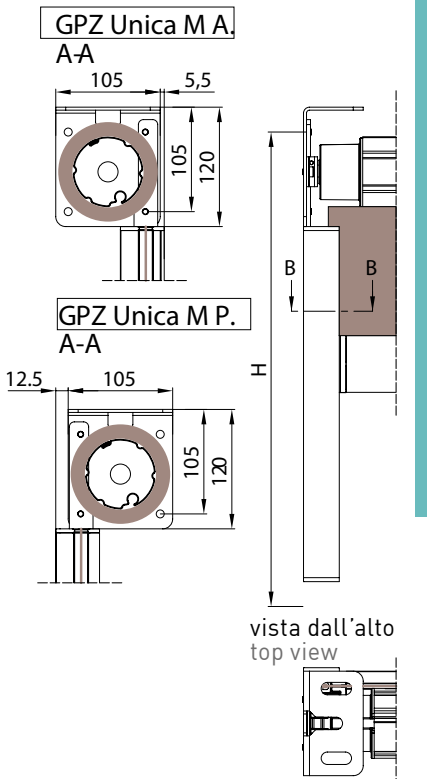

vista dall'alto / top view

azionamento esterno / external winding

vista dall'alto modulo doppio / double modul top view

Guida a nicchia - Niche guide - Coulisse tableau - Nischenführung B-B

Guida a parete - Wall guide - Coulisse façade - Wandführung B-B

Guida a parete (modulo doppio) - Wall guide (double module) Coulisse façade (module double) - Wandführung (Doppelmodul) C-C

Montaggio a Soffitto - Autoportante / Ceiling installation - Freestanding / Installation au plafond - Autoportant / Deckenmontage - Selbsttragend

GPZ Unica M Posteriore / back

GPZ Unica M Anterior / front

vista posteriore / rear view

azionamento esterno external winding

modulo doppio double modul

AUTOPORTANTE FREESTANDING

vista dall'alto top view

azionamento esterno external winding

vista dall'alto top view

vista dall'alto top view

Guida a nicchia - Niche guide - Coulisse tableau - Nischenführung B-B

Guida a parete - Wall guide - Coulisse façade - Wandführung B-B

Guida a parete (modulo doppio) - Wall guide (double module) Coulisse façade (module double) - Wandführung (Doppelmodul) C-C