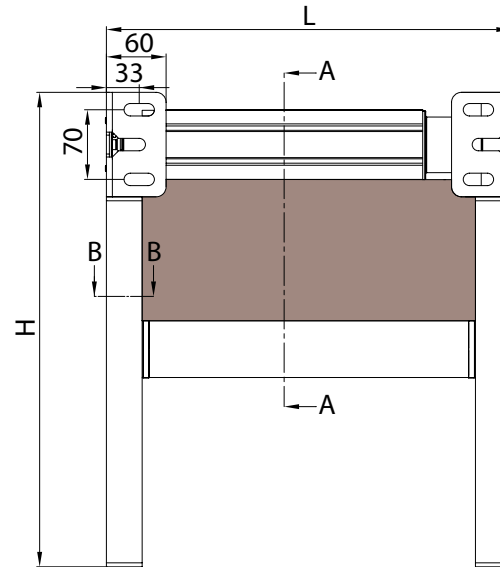

Markise ohne Kasette mit ZIP-Profilführung und tragenden Konsolen.

MODULO DOPPIO - DOUBLE MODULE

↔ 800

⬆ 300

Installazione a soffitto - Ceiling installation
Installation au plafond - Deckenmontage

Installazione a parete - Wall installation
Installation au mur - Wandmontage

Montaggio a Parete / Wall installation / Installation au mur / Wandmontage

GPZ Unica M Posteriore / back

GPZ Unica M Anterior / front

vista posteriore / rear view

azionamento esterno / external winding

modulo doppio / double modul

vista dall'alto / top view

azionamento esterno / external winding

vista dall'alto modulo doppio / double modul top view

Guida a nicchia - Niche guide - Coulisse tableau - Nischenführung B-B

Guida a parete - Wall guide - Coulisse façade - Wandführung B-B