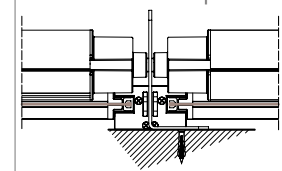

Markise ohne Kasette mit ZIP-Profilführung und tragenden Konsolen.

MODULO DOPPIO - DOUBLE MODULE

↔ 800

⬆ 300

Installazione a soffitto - Ceiling installation
Installation au plafond - Deckenmontage

Installazione a parete - Wall installation
Installation au mur - Wandmontage

Montaggio a Parete / Wall installation / Installation au mur / Wandmontage

GPZ Unica M Posteriore / back

GPZ Unica M Anterior / front

vista posteriore / rear view

azionamento esterno / external winding

modulo doppio / double modul

vista dall'alto / top view

azionamento esterno / external winding

vista dall'alto modulo doppio / double modul top view

Guida a nicchia - Niche guide - Coulisse tableau - Nischenführung B-B

Guida a parete - Wall guide - Coulisse façade - Wandführung B-B