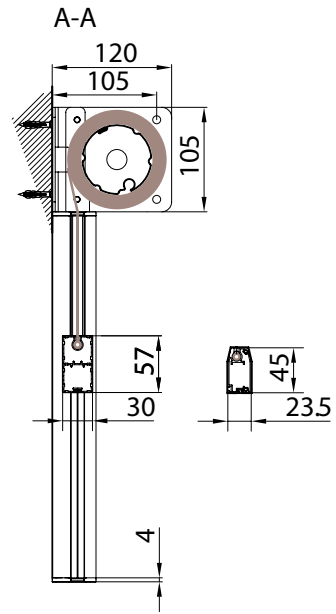

Markise ohne Kasette mit ZIP-Profilführung und tragenden Konsolen.

MODULO DOPPIO - DOUBLE MODULE

↔ 800

⬆ 300

Installazione a soffitto - Ceiling installation
Installation au plafond - Deckenmontage

Installazione a parete - Wall installation
Installation au mur - Wandmontage

Montaggio a Parete / Wall installation / Installation au mur / Wandmontage

GPZ Unica M Posteriore / back

GPZ Unica M Anterior / front

vista posteriore / rear view

azionamento esterno / external winding

modulo doppio / double modul

vista dall'alto / top view

azionamento esterno / external winding

vista dall'alto modulo doppio / double modul top view

Guida a nicchia - Niche guide - Coulisse tableau - Nischenführung B-B

Guida a parete - Wall guide - Coulisse façade - Wandführung B-B

vista dall'alto top view

vista dall'alto top view

Guida a nicchia - Niche guide - Coulisse tableau - Nischenführung B-B

Guida a parete - Wall guide - Coulisse façade - Wandführung B-B

Guida a parete (modulo doppio) - Wall guide (double module) Coulisse façade (module double) - Wandführung (Doppelmodul) C-C