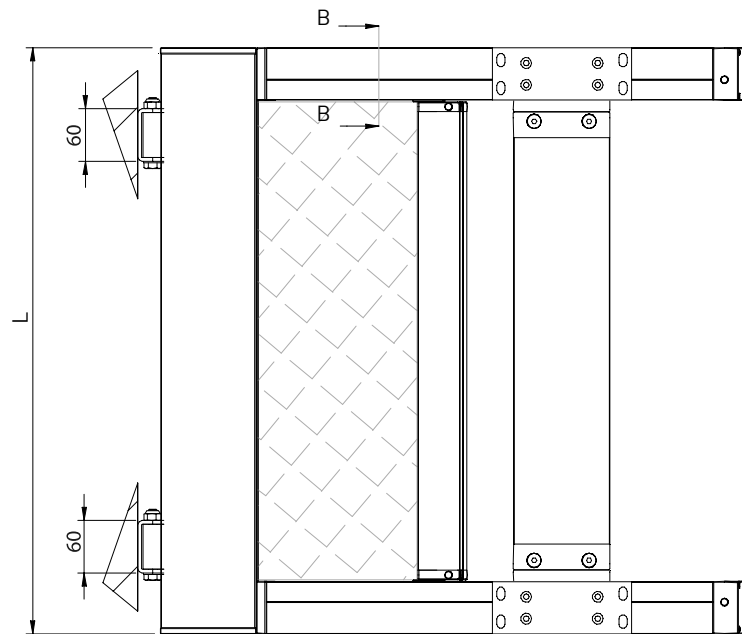

QUADRO - SQUARE
A-A

vista dal basso - bottom view