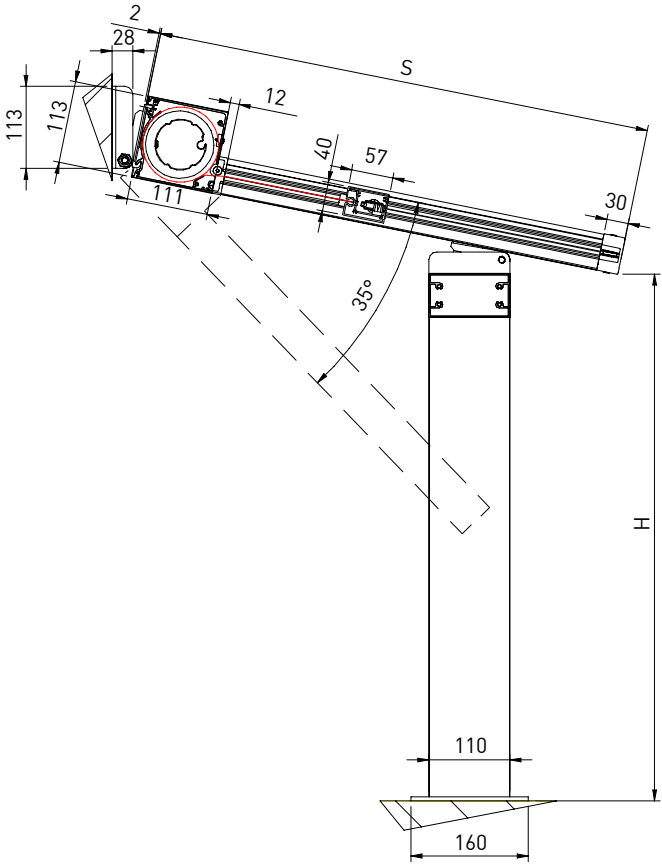

QUADRO - SQUARE
A-A