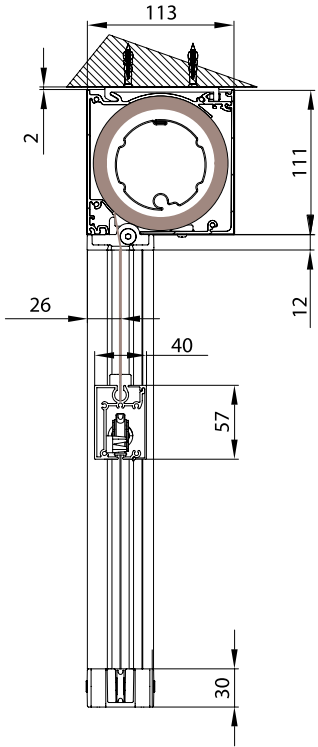

Markise mit 110er eckiger Kassette, mit Zipführung und selbsttragendem Kasten ausgestattet. Geeignet zur Montage auf Fensterrahmen, in Nischen oder auf Wänden. Dank der Spannung des Tuches kann sie auch in geneigter Position montiert werden. Nur mit Motorantrieb möglich.

QUADRO - SQUARE
A-A

vista posteriore - rear view

vista dall'alto - top view

Guida a nicchia - Niche guide - Coulisse tableau - Nischenführung
B-BGuida a parete - Wall guide - Coulisse façade - Wandführung
B-B

Montaggio a Soffitto - Autoportante / Ceiling installation - Freestanding / Installation au plafond - Autoportant / Deckenmontage - Selbsttragend

QUADRO - SQUARE
A-A

vista posteriore - rear view

Guida a nicchia - Niche guide - Coulisse tableau - Nischenführung
B-B