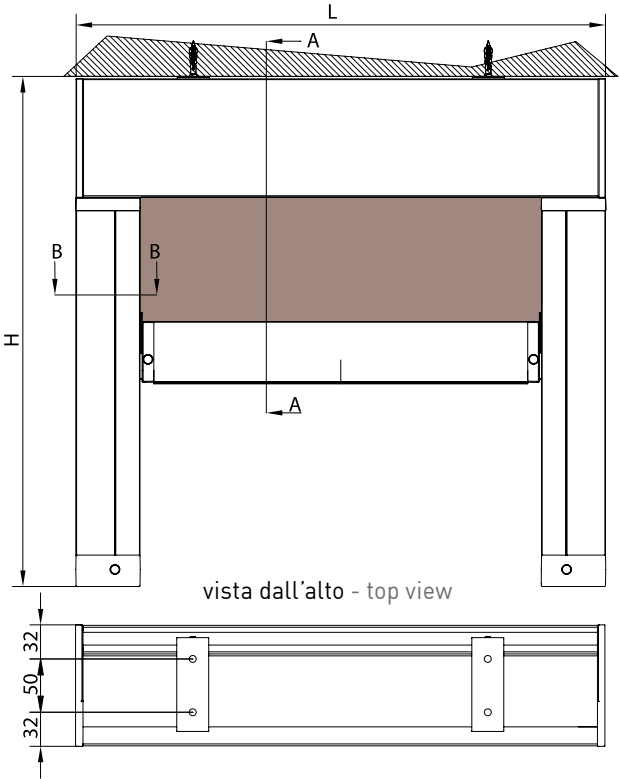

Awning with 110 square cassette and ZIP guide system and self-standing cassette. Suitable for installations on window frames, both wall and niche mounted. Thanks to the tightening system it works also on inclined position. Available only motorized.

Markise mit 110er eckiger Kassette, mit Zipführung und selbsttragendem Kasten ausgestattet. Geeignet zur Montage auf Fensterrahmen, in Nischen oder auf Wänden. Dank der Spannung des Tuches kann sie auch in geneigter Position montiert werden. Nur mit Motorantrieb möglich.

QUADRO - SQUARE
A-A

vista posteriore - rear view

vista dall'alto - top view

Guida a nicchia - Niche guide - Coulisse tableau - Nischenführung
B-BGuida a parete - Wall guide - Coulisse façade - Wandführung
B-B

Montaggio a Soffitto - Autoportante / Ceiling installation - Freestanding / Installation au plafond - Autoportant / Deckenmontage - Selbsttragend

QUADRO - SQUARE
A-A

vista posteriore - rear view

Guida a nicchia - Niche guide - Coulisse tableau - Nischenführung
B-B