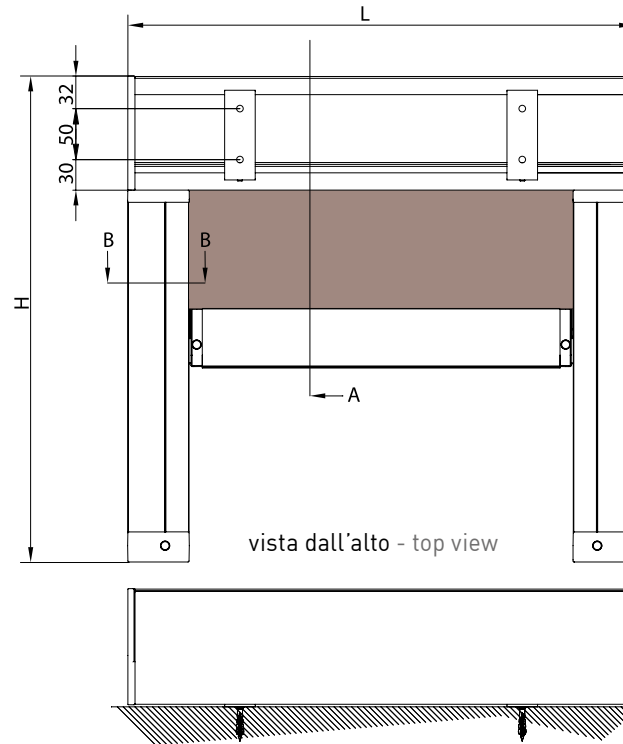

Awning with 110 square cassette and ZIP guide system and self-standing cassette. Suitable for installations on window frames, both wall and niche mounted. Thanks to the tightening system it works also on inclined position. Available only motorized.

Markise mit 110er eckiger Kassette, mit Zipführung und selbsttragendem Kasten ausgestattet. Geeignet zur Montage auf Fensterrahmen, in Nischen oder auf Wänden. Dank der Spannung des Tuches kann sie auch in geneigter Position montiert werden. Nur mit Motorantrieb möglich.

QUADRO - SQUARE
A-A

vista posteriore - rear view

vista dall'alto - top view

Guida a nicchia - Niche guide - Coulisse tableau - Nischenführung
B-BGuida a parete - Wall guide - Coulisse façade - Wandführung
B-B

Montaggio a Soffitto - Autoportante / Ceiling installation - Freestanding / Installation au plafond - Autoportant / Deckenmontage - Selbsttragend

QUADRO - SQUARE
A-A

vista posteriore - rear view

Guida a nicchia - Niche guide - Coulisse tableau - Nischenführung
B-B