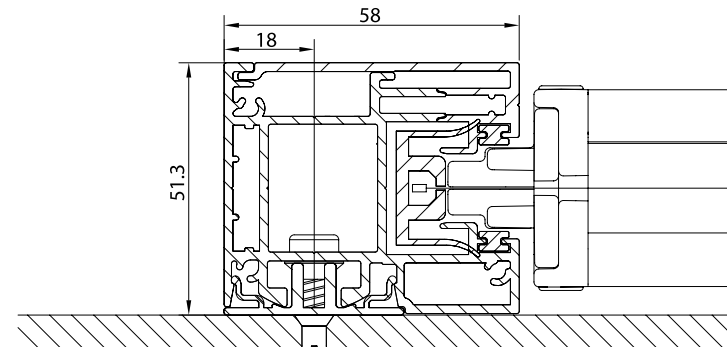

Markise mit 110er eckiger Kassette, mit Zipführung und selbsttragendem Kasten ausgestattet. Geeignet zur Montage auf Fensterrahmen, in Nischen oder auf Wänden. Dank der Spannung des Tuches kann sie auch in geneigter Position montiert werden. Nur mit Motorantrieb möglich.

QUADRO - SQUARE
A-A

vista posteriore - rear view

vista dall'alto - top view

Guida a nicchia - Niche guide - Coulisse tableau - Nischenführung
B-BGuida a parete - Wall guide - Coulisse façade - Wandführung
B-B