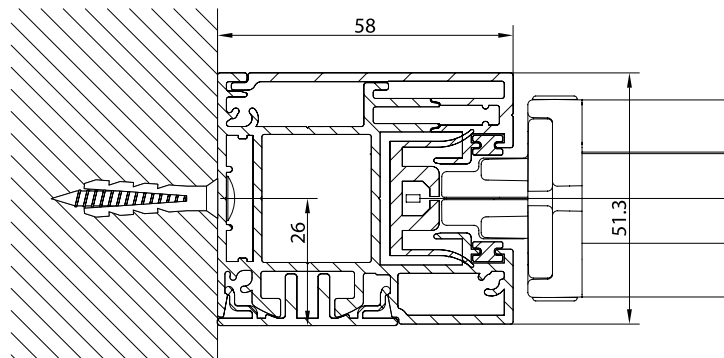

Markise mit 110er eckiger Kassette, mit Zipführung und selbsttragendem Kasten ausgestattet. Geeignet zur Montage auf Fensterrahmen, in Nischen oder auf Wänden. Dank der Spannung des Tuches kann sie auch in geneigter Position montiert werden. Nur mit Motorantrieb möglich.

QUADRO - SQUARE
A-A

vista posteriore - rear view

vista dall'alto - top view

Guida a nicchia - Niche guide - Coulisse tableau - Nischenführung
B-BGuida a parete - Wall guide - Coulisse façade - Wandführung
B-B