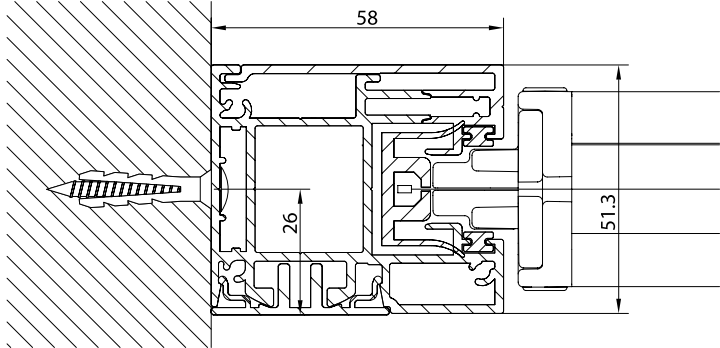

Markise mit 110er eckiger Kassette, mit Zipführung und selbsttragendem Kasten ausgestattet. Geeignet zur Montage auf Fensterrahmen, in Nischen oder auf Wänden. Dank der Spannung des Tuches kann sie auch in geneigter Position montiert werden. Nur mit Motorantrieb möglich.

QUADRO - SQUARE
A-A

vista posteriore - rear view

vista dall'alto - top view

Guida a nicchia - Niche guide - Coulisse tableau - Nischenführung
B-BGuida a parete - Wall guide - Coulisse façade - Wandführung
B-B

Montaggio a Soffitto - Autoportante / Ceiling installation - Freestanding / Installation au plafond - Autoportant / Deckenmontage - Selbsttragend

QUADRO - SQUARE
A-A

vista posteriore - rear view

Guida a nicchia - Niche guide - Coulisse tableau - Nischenführung
B-B

Guida a parete - Wall guide - Coulisse façade - Wandführung
B-B