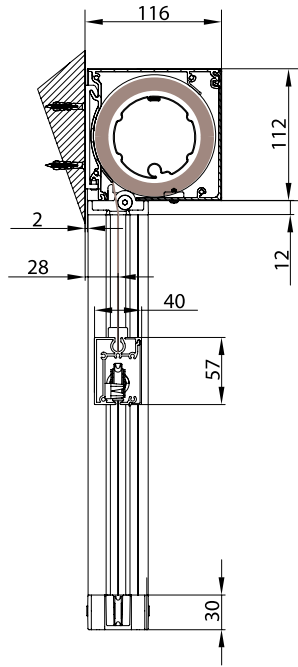

Markise mit 110er eckiger Kassette, mit Zipführung und selbsttragendem Kasten ausgestattet. Geeignet zur Montage auf Fensterrahmen, in Nischen oder auf Wänden. Dank der Spannung des Tuches kann sie auch in geneigter Position montiert werden. Nur mit Motorantrieb möglich.

QUADRO - SQUARE
A-A

vista posteriore - rear view

vista dall'alto - top view

Guida a nicchia - Niche guide - Coulisse tableau - Nischenführung
B-BGuida a parete - Wall guide - Coulisse façade - Wandführung
B-B

Montaggio a Soffitto - Autoportante / Ceiling installation - Freestanding / Installation au plafond - Autoportant / Deckenmontage - Selbsttragend

QUADRO - SQUARE
A-A

vista posteriore - rear view

Guida a nicchia - Niche guide - Coulisse tableau - Nischenführung
B-B