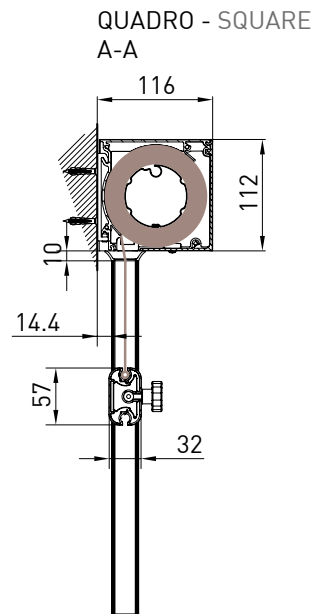

110

KE

SCREENY 110 GPR S14

COLORI STANDARD
STANDARD COLORS

Tenda con cassonetto da 110 disponibile in 2 varianti (tondo/quadro) dotata di guida profilo libera da 120 mm.

Awning with 110 cassette (round /square) and 120mm free guide profile.

Store avec coffre de 110 et 120mm profil guide libre in 2 versions (rond/carré).

Markise mit 110 Kassette und 120mm Profilführung in 2 Versionen (eckig/rund)

MODULO SINGOLO - SINGLE MODULE

Quadro - Square
Carré - Vierkantige

Tondo - Round
Rond - Runde

Montaggio a Parete / Wall installation / Installation au mur / Wandmontage

Guida a nicchia - Niche guide - Coulisse tableau - Nischenführung
B-B

Montaggio a Soffitto / Ceiling installation / Installation au plafond / Deckenmontage