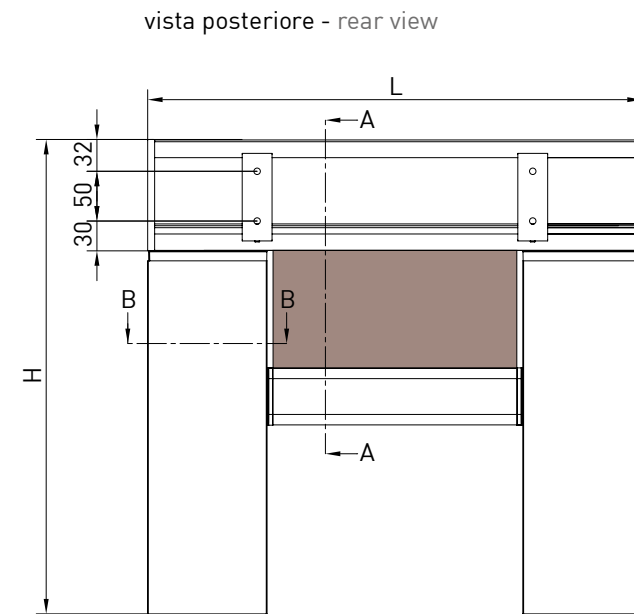

110

KE

SCREENY 110 GPR S14

COLORI STANDARD
STANDARD COLORS

Tenda con cassonetto da 110 disponibile in 2 varianti (tondo/quadro) dotata di guida profilo libera da 120 mm.

Awning with 110 cassette (round /square) and 120mm free guide profile.

Store avec coffre de 110 et 120mm profil guide libre in 2 versions (rond/carré).

Markise mit 110 Kassette und 120mm Profilführung in 2 Versionen (eckig/rund)

MODULO SINGOLO - SINGLE MODULE

Quadro - Square
Carré - Vierkantige

Tondo - Round
Rond - Runde

Montaggio a Parete / Wall installation / Installation au mur / Wandmontage

Guida a nicchia - Niche guide - Coulisse tableau - Nischenführung
B-B

Montaggio a Soffitto / Ceiling installation / Installation au plafond / Deckenmontage

Guida a nicchia - Niche guide - Coulisse tableau - Nischenführung
B-B