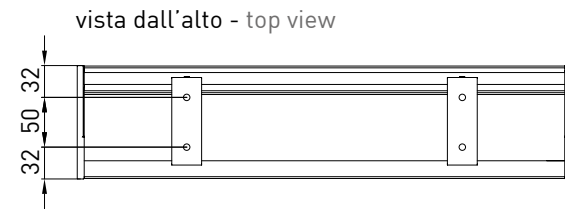

110

KE

SCREENY 110 GPR S14

COLORI STANDARD
STANDARD COLORS

Tenda con cassonetto da 110 disponibile in 2 varianti (tondo/quadro) dotata di guida profilo libera da 120 mm.

Awning with 110 cassette (round /square) and 120mm free guide profile.

Store avec coffre de 110 et 120mm profil guide libre in 2 versions (rond/carré).

Markise mit 110 Kassette und 120mm Profilführung in 2 Versionen (eckig/rund)

MODULO SINGOLO - SINGLE MODULE

Quadro - Square
Carré - Vierkantige

Tondo - Round
Rond - Runde

Montaggio a Parete / Wall installation / Installation au mur / Wandmontage

Guida a nicchia - Niche guide - Coulisse tableau - Nischenführung
B-B

Montaggio a Soffitto / Ceiling installation / Installation au plafond / Deckenmontage

Guida a nicchia - Niche guide - Coulisse tableau - Nischenführung
B-B