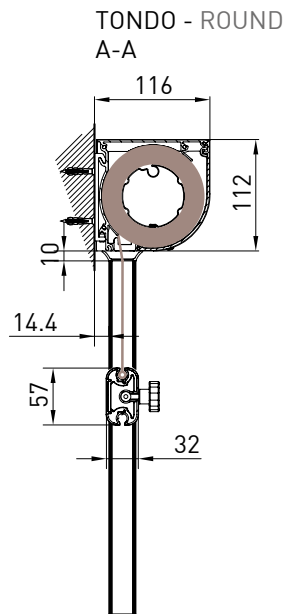

110

KE

SCREENY 110 GPR S14

COLORI STANDARD
STANDARD COLORS

Tenda con cassonetto da 110 disponibile in 2 varianti (tondo/quadro) dotata di guida profilo libera da 120 mm.

Awning with 110 cassette (round /square) and 120mm free guide profile.

Store avec coffre de 110 et 120mm profil guide libre in 2 versions (rond/carré).

Markise mit 110 Kassette und 120mm Profilführung in 2 Versionen (eckig/rund)

MODULO SINGOLO - SINGLE MODULE

Quadro - Square
Carré - Vierkantige

Tondo - Round
Rond - Runde

Montaggio a Parete / Wall installation / Installation au mur / Wandmontage

Guida a nicchia - Niche guide - Coulisse tableau - Nischenführung
B-B

Montaggio a Soffitto / Ceiling installation / Installation au plafond / Deckenmontage