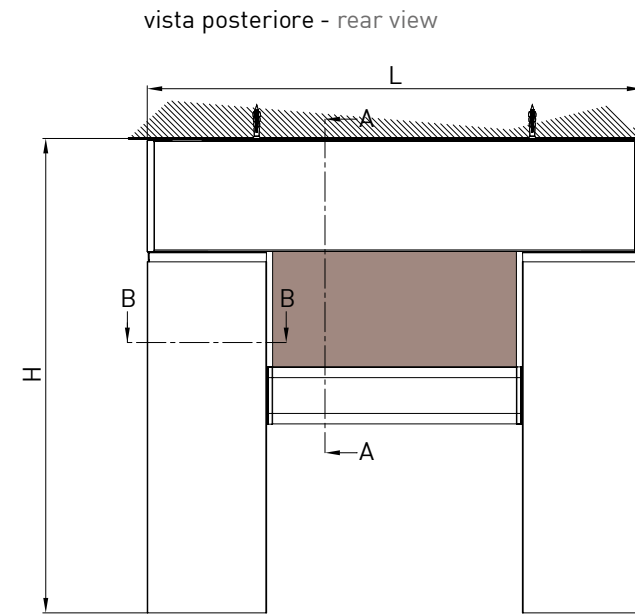

110

KE

SCREENY 110 GPR S14

COLORI STANDARD
STANDARD COLORS

Tenda con cassonetto da 110 disponibile in 2 varianti (tondo/quadro) dotata di guida profilo libera da 120 mm.

Awning with 110 cassette (round /square) and 120mm free guide profile.

Store avec coffre de 110 et 120mm profil guide libre in 2 versions (rond/carré).

Markise mit 110 Kassette und 120mm Profilführung in 2 Versionen (eckig/rund)

MODULO SINGOLO - SINGLE MODULE

Quadro - Square
Carré - Vierkantige

Tondo - Round
Rond - Runde

Montaggio a Parete / Wall installation / Installation au mur / Wandmontage

Guida a nicchia - Niche guide - Coulisse tableau - Nischenführung
B-B

Montaggio a Soffitto / Ceiling installation / Installation au plafond / Deckenmontage

Guida a nicchia - Niche guide - Coulisse tableau - Nischenführung
B-B