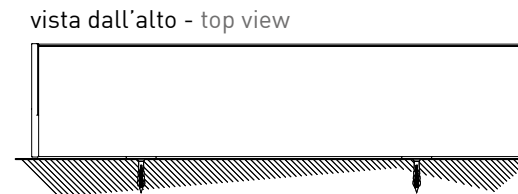

110

KE

SCREENY 110 GPR S14

COLORI STANDARD
STANDARD COLORS

Tenda con cassonetto da 110 disponibile in 2 varianti (tondo/quadro) dotata di guida profilo libera da 120 mm.

Awning with 110 cassette (round /square) and 120mm free guide profile.

Store avec coffre de 110 et 120mm profil guide libre in 2 versions (rond/carré).

Markise mit 110 Kassette und 120mm Profilführung in 2 Versionen (eckig/rund)

MODULO SINGOLO - SINGLE MODULE

Quadro - Square
Carré - Vierkantige

Tondo - Round
Rond - Runde

Montaggio a Parete / Wall installation / Installation au mur / Wandmontage

Guida a nicchia - Niche guide - Coulisse tableau - Nischenführung
B-B

Montaggio a Soffitto / Ceiling installation / Installation au plafond / Deckenmontage