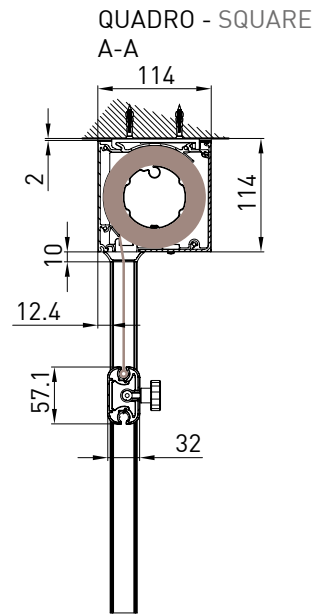

110

KE

SCREENY 110 GPR S14

COLORI STANDARD
STANDARD COLORS

Tenda con cassonetto da 110 disponibile in 2 varianti (tondo/quadro) dotata di guida profilo libera da 120 mm.

Awning with 110 cassette (round /square) and 120mm free guide profile.

Store avec coffre de 110 et 120mm profil guide libre in 2 versions (rond/carré).

Markise mit 110 Kassette und 120mm Profilführung in 2 Versionen (eckig/rund)

MODULO SINGOLO - SINGLE MODULE

Quadro - Square
Carré - Vierkantige

Tondo - Round
Rond - Runde

Montaggio a Parete / Wall installation / Installation au mur / Wandmontage

Guida a nicchia - Niche guide - Coulisse tableau - Nischenführung
B-B

Montaggio a Soffitto / Ceiling installation / Installation au plafond / Deckenmontage

Guida a nicchia - Niche guide - Coulisse tableau - Nischenführung
B-B