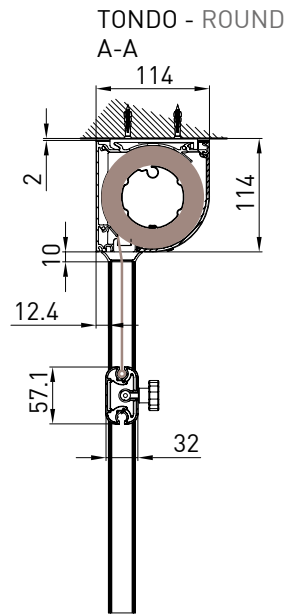

110

KE

SCREENY 110 GPR S14

COLORI STANDARD
STANDARD COLORS

Tenda con cassonetto da 110 disponibile in 2 varianti (tondo/quadro) dotata di guida profilo libera da 120 mm.

Awning with 110 cassette (round /square) and 120mm free guide profile.

Store avec coffre de 110 et 120mm profil guide libre in 2 versions (rond/carré).

Markise mit 110 Kassette und 120mm Profilführung in 2 Versionen (eckig/rund)

MODULO SINGOLO - SINGLE MODULE

Quadro - Square
Carré - Vierkantige

Tondo - Round
Rond - Runde

Montaggio a Parete / Wall installation / Installation au mur / Wandmontage

Guida a nicchia - Niche guide - Coulisse tableau - Nischenführung
B-B

Montaggio a Soffitto / Ceiling installation / Installation au plafond / Deckenmontage

Guida a nicchia - Niche guide - Coulisse tableau - Nischenführung
B-B