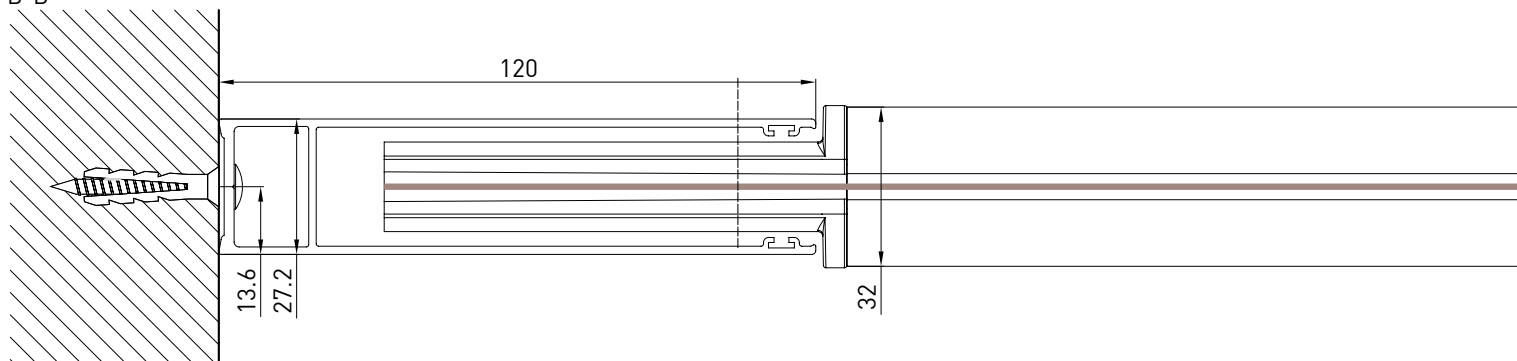

110

KE

SCREENY 110 GPR S14

COLORI STANDARD
STANDARD COLORS

Tenda con cassonetto da 110 disponibile in 2 varianti (tondo/quadro) dotata di guida profilo libera da 120 mm.

Awning with 110 cassette (round /square) and 120mm free guide profile.

Store avec coffre de 110 et 120mm profil guide libre in 2 versions (rond/carré).

Markise mit 110 Kassette und 120mm Profilführung in 2 Versionen (eckig/rund)

MODULO SINGOLO - SINGLE MODULE

Quadro - Square
Carré - Vierkantige

Tondo - Round
Rond - Runde

Montaggio a Parete / Wall installation / Installation au mur / Wandmontage

Guida a nicchia - Niche guide - Coulisse tableau - Nischenführung
B-B

Montaggio a Soffitto / Ceiling installation / Installation au plafond / Deckenmontage