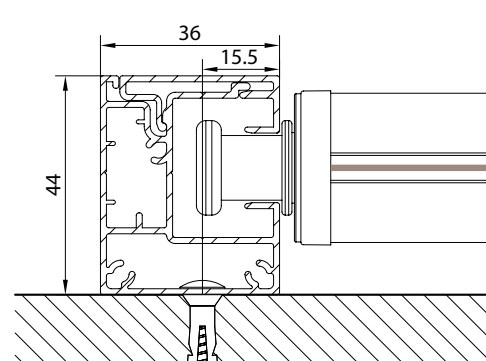

Montaggio a Parete / Wall installation / Installation au mur / Wandmontage

modulo doppio
double modelGA Posteriore / GA back
A-A

GA Anterior / GA front

vista posteriore / rear view

azionamento esterno
external winding

vista dall'alto - top view

azionamento esterno
external windingmodulo doppio
double module

vista dall'alto - top view

Guida a nicchia - Niche guide
Coulisse tableau - Nischenführung
B-BGuida a parete - Wall guide
Coulisse façade - Wandführung
B-BGuida a parete - Wall guide
Coulisse façade - Wandführung
C-C