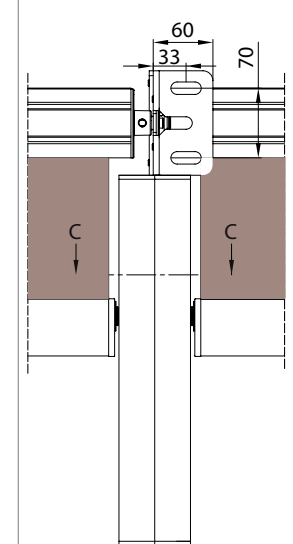

Markise ohne Kasette mit Profilführung und tragenden Konsolen.

Installazione a soffitto - Ceiling installation
Installation au plafond - Deckenmontage

Installazione a parete - Wall installation
Installation au mur - Wandmontage

Montaggio a Parete / Wall installation / Installation au mur / Wandmontage

modulo doppio
double modelGA Posteriore / GA back
A-A

GA Anterior / GA front

vista posteriore / rear view

azionamento esterno
external winding

vista dall'alto - top view

azionamento esterno
external windingmodulo doppio
double module

vista dall'alto - top view

Guida a nicchia - Niche guide
Coulisse tableau - Nischenführung
B-BGuida a parete - Wall guide
Coulisse façade - Wandführung
B-BGuida a parete - Wall guide
Coulisse façade - Wandführung
C-C