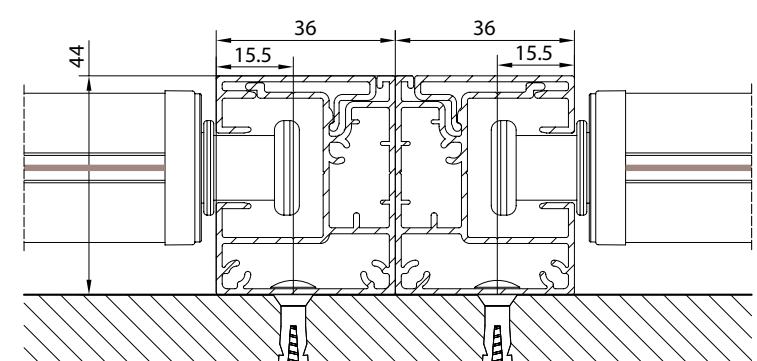

Montaggio a Parete / Wall installation / Installation au mur / Wandmontage

modulo doppio
double modelGA Posteriore / GA back
A-A

GA Anterior / GA front

vista posteriore / rear view

azionamento esterno
external winding

vista dall'alto - top view

azionamento esterno
external windingmodulo doppio
double module

vista dall'alto - top view

Guida a nicchia - Niche guide
Coulisse tableau - Nischenführung
B-BGuida a parete - Wall guide
Coulisse façade - Wandführung
B-BGuida a parete - Wall guide
Coulisse façade - Wandführung
C-C