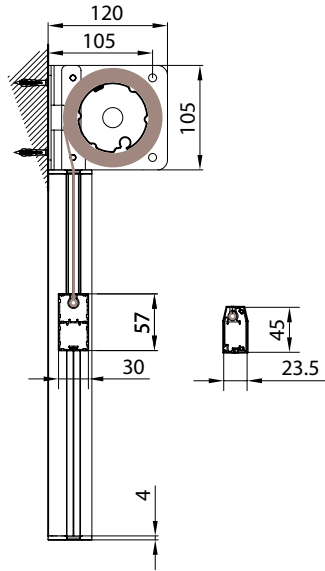

Markise ohne Kasette mit Profilführung und tragenden Konsolen.

Installazione a soffitto - Ceiling installation
Installation au plafond - Deckenmontage

Installazione a parete - Wall installation
Installation au mur - Wandmontage

Montaggio a Parete / Wall installation / Installation au mur / Wandmontage

modulo doppio
double modelGA Posteriore / GA back
A-A

GA Anterior / GA front

vista posteriore / rear view

azionamento esterno
external winding

vista dall'alto - top view

azionamento esterno
external windingmodulo doppio
double module

vista dall'alto - top view

Guida a nicchia - Niche guide
Coulisse tableau - Nischenführung
B-BGuida a parete - Wall guide
Coulisse façade - Wandführung
B-BGuida a parete - Wall guide
Coulisse façade - Wandführung
C-C