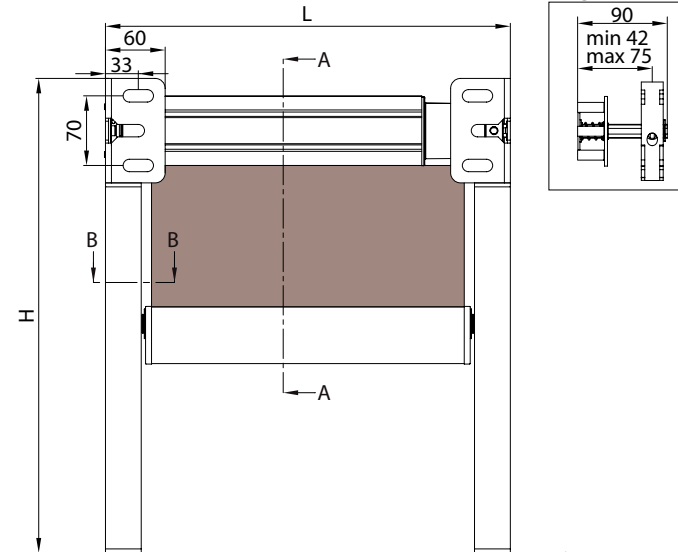

Markise ohne Kasette mit Profilführung und tragenden Konsolen.

Installazione a soffitto - Ceiling installation
Installation au plafond - Deckenmontage

Installazione a parete - Wall installation
Installation au mur - Wandmontage

Montaggio a Parete / Wall installation / Installation au mur / Wandmontage

modulo doppio
double modelGA Posteriore / GA back
A-A

GA Anterior / GA front

vista posteriore / rear view

azionamento esterno
external winding