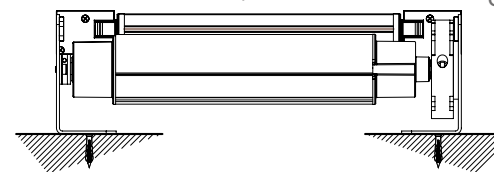

Markise ohne Kasette mit Profilführung und tragenden Konsolen.

Installazione a soffitto - Ceiling installation
Installation au plafond - Deckenmontage

Installazione a parete - Wall installation
Installation au mur - Wandmontage

Montaggio a Parete / Wall installation / Installation au mur / Wandmontage

modulo doppio
double modelGA Posteriore / GA back
A-A

GA Anterior / GA front

vista posteriore / rear view

azionamento esterno
external winding

vista dall'alto - top view

azionamento esterno
external windingmodulo doppio
double module

vista dall'alto - top view

Guida a nicchia - Niche guide
Coulisse tableau - Nischenführung
B-BGuida a parete - Wall guide
Coulisse façade - Wandführung
B-BGuida a parete - Wall guide
Coulisse façade - Wandführung
C-C