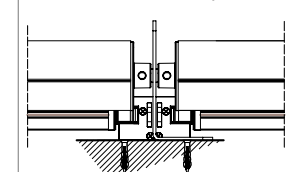

Markise ohne Kasette mit Profilführung und tragenden Konsolen.

Installazione a soffitto - Ceiling installation
Installation au plafond - Deckenmontage

Installazione a parete - Wall installation
Installation au mur - Wandmontage

Montaggio a Parete / Wall installation / Installation au mur / Wandmontage

modulo doppio
double modelGA Posteriore / GA back
A-A

GA Anterior / GA front

vista posteriore / rear view

azionamento esterno
external winding

vista dall'alto - top view

azionamento esterno
external windingmodulo doppio
double module

vista dall'alto - top view

Guida a nicchia - Niche guide
Coulisse tableau - Nischenführung
B-BGuida a parete - Wall guide
Coulisse façade - Wandführung
B-BGuida a parete - Wall guide
Coulisse façade - Wandführung
C-C