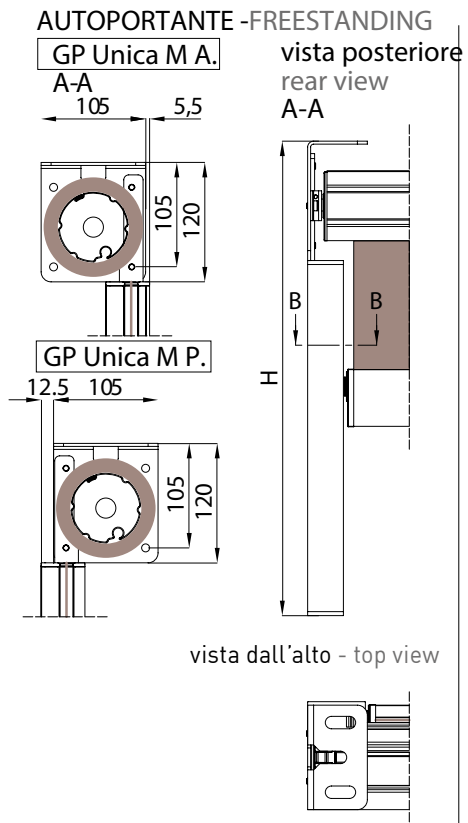

Montaggio a Soffitto - Autoportante / Ceiling installation - Freestanding / Installation au plafond - Autoportant / Deckenmontage - Selbsttragend

Guida a nicchia - Niche guide
Coulisse tableau - Nischenführung
B-B