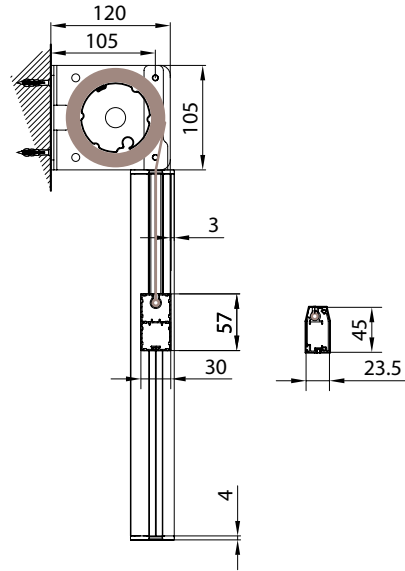

Markise ohne Kasette mit Profilführung und tragenden Konsolen.

Installazione a soffitto - Ceiling installation
Installation au plafond - Deckenmontage

Installazione a parete - Wall installation
Installation au mur - Wandmontage

Montaggio a Parete / Wall installation / Installation au mur / Wandmontage

modulo doppio
double modelGA Posteriore / GA back
A-A

GA Anterior / GA front

vista posteriore / rear view

azionamento esterno
external winding

vista dall'alto - top view

azionamento esterno
external windingmodulo doppio
double module

vista dall'alto - top view

Guida a nicchia - Niche guide
Coulisse tableau - Nischenführung
B-BGuida a parete - Wall guide
Coulisse façade - Wandführung
B-BGuida a parete - Wall guide
Coulisse façade - Wandführung
C-C