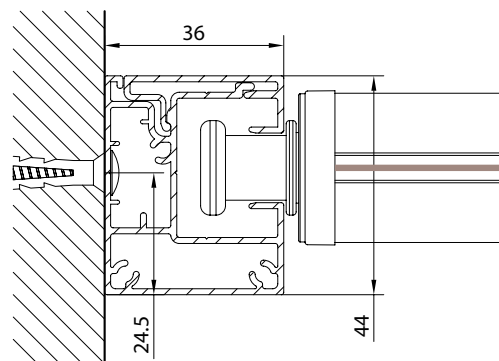

Montaggio a Parete / Wall installation / Installation au mur / Wandmontage

modulo doppio
double modelGA Posteriore / GA back
A-A

GA Anterior / GA front

vista posteriore / rear view

azionamento esterno
external winding

vista dall'alto - top view

azionamento esterno
external windingmodulo doppio
double module

vista dall'alto - top view

Guida a nicchia - Niche guide
Coulisse tableau - Nischenführung
B-BGuida a parete - Wall guide
Coulisse façade - Wandführung
B-BGuida a parete - Wall guide
Coulisse façade - Wandführung
C-C