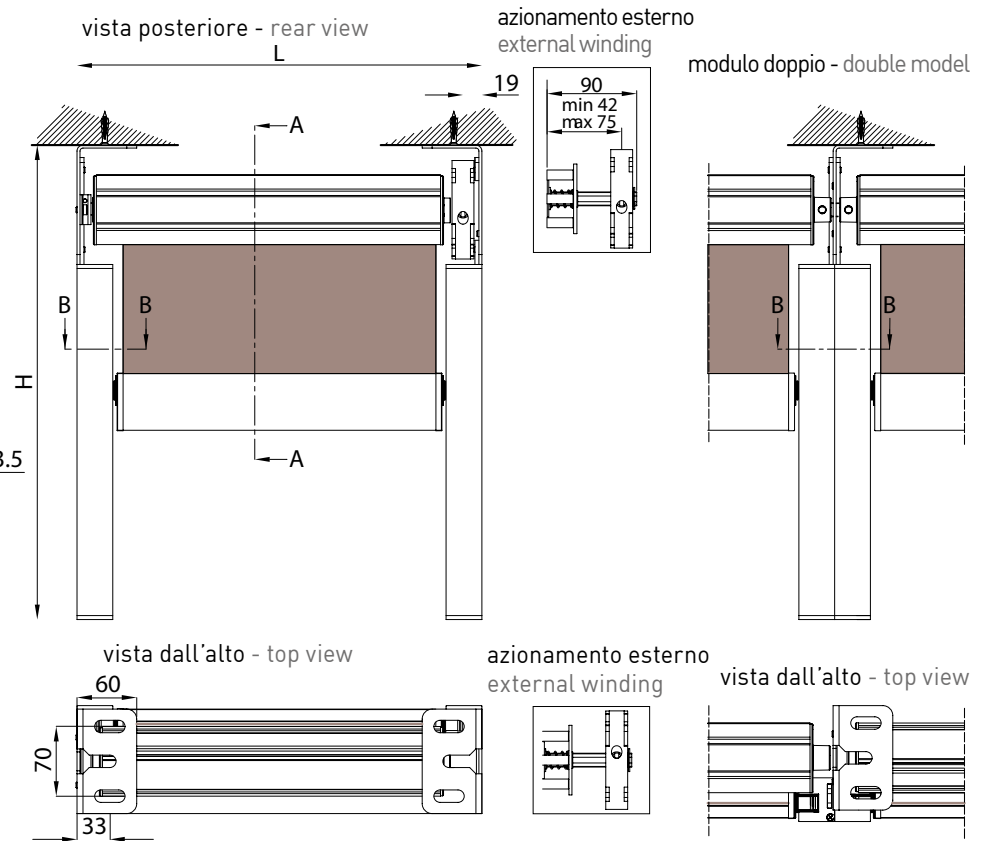

Markise ohne Kasette mit Profilführung und tragenden Konsolen.

Installazione a soffitto - Ceiling installation
Installation au plafond - Deckenmontage

Installazione a parete - Wall installation
Installation au mur - Wandmontage

Montaggio a Parete / Wall installation / Installation au mur / Wandmontage

modulo doppio
double modelGA Posteriore / GA back
A-A

GA Anterior / GA front

vista posteriore / rear view

azionamento esterno
external winding

vista dall'alto - top view

azionamento esterno
external windingmodulo doppio
double module

vista dall'alto - top view

Guida a nicchia - Niche guide
Coulisse tableau - Nischenführung
B-BGuida a parete - Wall guide
Coulisse façade - Wandführung
B-BGuida a parete - Wall guide
Coulisse façade - Wandführung
C-C

Montaggio a Soffitto - Autoportante / Ceiling installation - Freestanding / Installation au plafond - Autoportant / Deckenmontage - Selbsttragend

Guida a nicchia - Niche guide
Coulisse tableau - Nischenführung
B-B