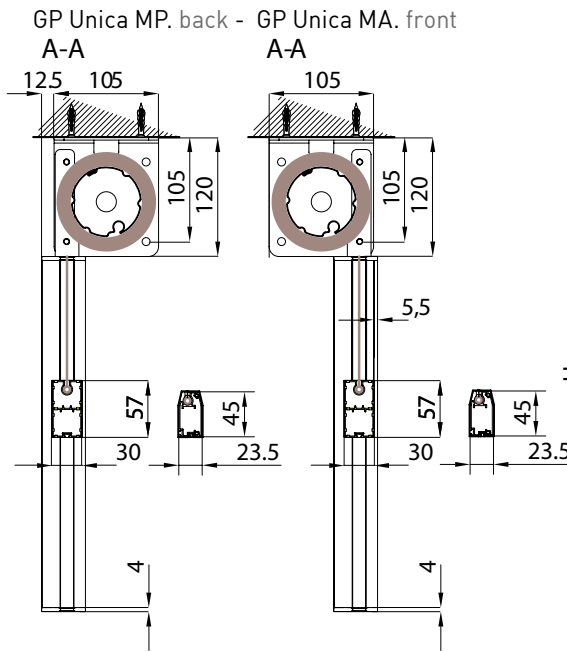

Montaggio a Soffitto - Autoportante / Ceiling installation - Freestanding / Installation au plafond - Autoportant / Deckenmontage - Selbsttragend

Guida a nicchia - Niche guide
Coulisse tableau - Nischenführung
B-B