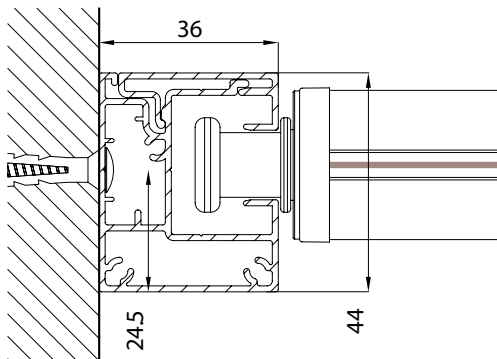

vista dall'alto - top view

azionamento esterno
external windingmodulo doppio
double module

vista dall'alto - top view

Guida a nicchia - Niche guide
Coulisse tableau - Nischenführung
B-BGuida a parete - Wall guide
Coulisse façade - Wandführung
B-BGuida a parete - Wall guide
Coulisse façade - Wandführung
C-C

Montaggio a Soffitto - Autoportante / Ceiling installation - Freestanding / Installation au plafond - Autoportant / Deckenmontage - Selbsttragend

Guida a nicchia - Niche guide
Coulisse tableau - Nischenführung
B-B