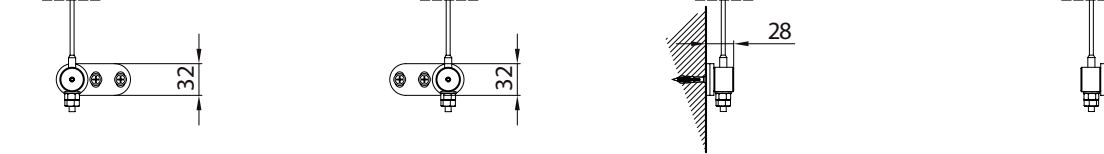

Piedino a nicchia - Niche foot - Pied tableau - Nischenbefestigung