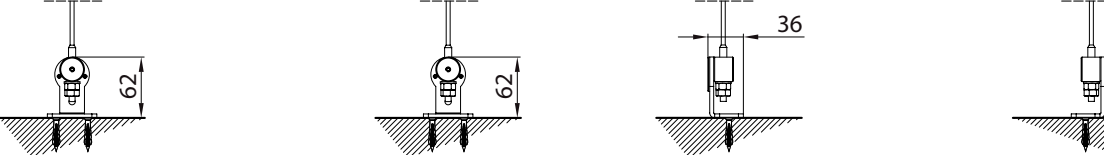

Piedino a pavimento - Floor foot - Pied sol - Bodenbefestigung