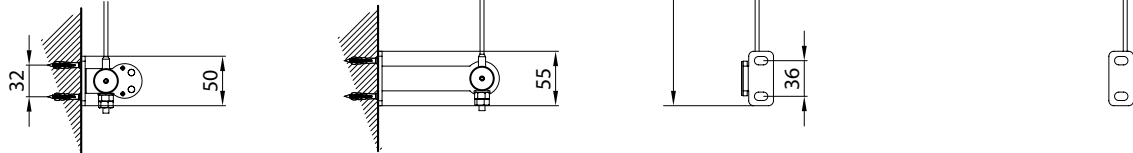

azionamento esterno
external winding

Piedino a parete - Wall foot - Pied mural - Wandbefestigung