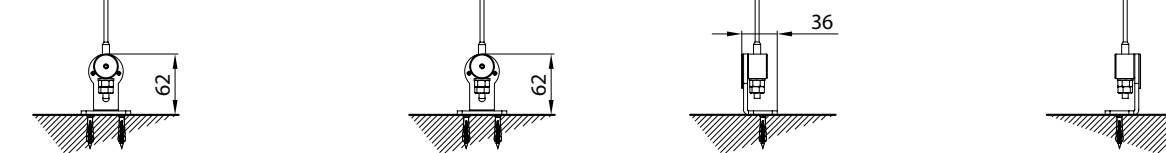

Montaggio a Parete / Wall installation / Installation au mur / Wandmontage

modulo doppio
double model

A-A

vista dall'alto / top view

GA Posteriore / GA back
A-A

GA Anterior / GA front
A-A

vista posteriore / rear view

azionamento esterno
external winding

Piedino a parete - Wall foot - Pied mural - Wandbefestigung

Piedino a nicchia - Niche foot - Pied tableau - Nischenbefestigung

Piedino a pavimento - Floor foot - Pied sol - Bodenbefestigung

vista dall'alto / top view

azionamento esterno
external winding

supporto parete / wall bracket
B-B

supporto a nicchia / niche bracket
B-B

pedino a pavimento / floor bracket
B-B

Montaggio a Soffitto / Ceiling installation / Installation au plafond / Deckenmontage