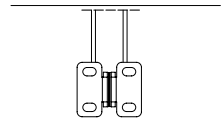

vista dall'alto / top view

azionamento esterno
external winding

supporto parete / wall bracket
B-B

supporto a nicchia / niche bracket
B-B

pedino a pavimento / floor bracket
B-B

Montaggio a Soffitto / Ceiling installation / Installation au plafond / Deckenmontage

modulo doppio
double model

vista dall'alto / top view

GA Posteriore / GA back
A-A

GA Anterior / GA front
A-A

vista posteriore / rear view

azionamento esterno
external winding

Piedino a parete - Wall foot - Pied mural - Wandbefestigung