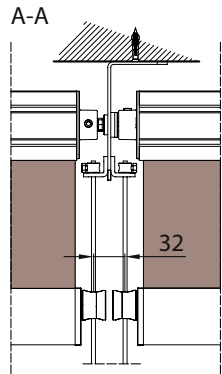

Montaggio a Parete / Wall installation / Installation au mur / Wandmontage

modulo doppio
double model

A-A

vista dall'alto / top view

GA Posteriore / GA back
A-A

GA Anterior / GA front
A-A

vista posteriore / rear view

vista dall'alto / top view

azionamento esterno
external winding

supporto parete / wall bracket
B-B

supporto a nicchia / niche bracket
B-B

pedino a pavimento / floor bracket
B-B

Montaggio a Soffitto / Ceiling installation / Installation au plafond / Deckenmontage

modulo doppio
double model

vista dall'alto / top view

GA Posteriore / GA back
A-A

GA Anterior / GA front
A-A

vista posteriore / rear view

azionamento esterno
external winding

Piedino a parete - Wall foot - Pied mural - Wandbefestigung