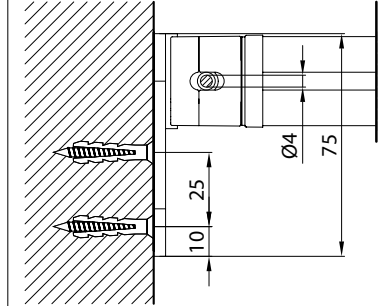

vista dall'alto / top view

azionamento esterno
external winding

supporto parete / wall bracket
B-B

supporto a nicchia / niche bracket
B-B

pedino a pavimento / floor bracket
B-B

Montaggio a Soffitto / Ceiling installation / Installation au plafond / Deckenmontage

modulo doppio
double model

vista dall'alto / top view

GA Posteriore / GA back
A-A

GA Anterior / GA front
A-A

vista posteriore / rear view

azionamento esterno
external winding

Piedino a parete - Wall foot - Pied mural - Wandbefestigung