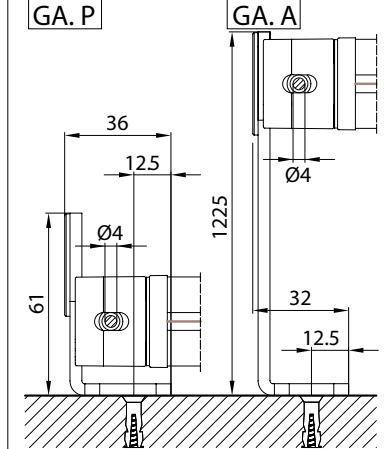

Montaggio a Parete / Wall installation / Installation au mur / Wandmontage

modulo doppio
double model

A-A

vista dall'alto / top view

GA Posteriore / GA back
A-A

GA Anterior / GA front
A-A

vista posteriore / rear view

vista dall'alto / top view

azionamento esterno
external winding

supporto parete / wall bracket
B-B

supporto a nicchia / niche bracket
B-B

pedino a pavimento / floor bracket
B-B

Montaggio a Soffitto / Ceiling installation / Installation au plafond / Deckenmontage