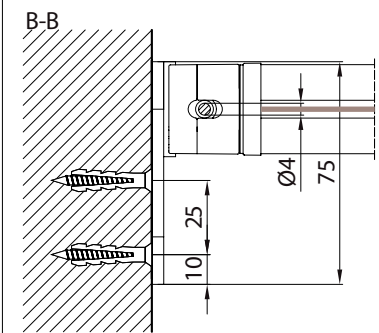

modulo doppio
double model

vista dall'alto / top view

GA Posteriore / GA back
A-A

GA Anterior / GA front
A-A

vista posteriore / rear view

azionamento esterno
external winding

Piedino a parete - Wall foot - Pied mural - Wandbefestigung

Piedino a nicchia - Niche foot - Pied tableau - Nischenbefestigung

Piedino a pavimento - Floor foot - Pied sol - Bodenbefestigung

vista dall'alto / top view

azionamento esterno
external winding

supporto parete / wall bracket
B-B

supporto a nicchia / niche bracket
B-B

piedino a pavimento / floor bracket
B-B