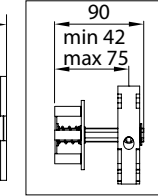

azionamento esterno
external winding