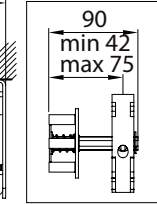

vista dall'alto / top view

azionamento esterno
external winding

supporto parete / wall bracket
B-B

supporto a nicchia / niche bracket
B-B

pedino a pavimento / floor bracket
B-B

Montaggio a Soffitto / Ceiling installation / Installation au plafond / Deckenmontage

modulo doppio
double model

vista dall'alto / top view

GA Posteriore / GA back
A-A

GA Anterior / GA front
A-A

vista posteriore / rear view

azionamento esterno
external winding

Piedino a parete - Wall foot - Pied mural - Wandbefestigung

Piedino a nicchia - Niche foot - Pied tableau - Nischenbefestigung

Piedino a pavimento - Floor foot - Pied sol - Bodenbefestigung

vista dall'alto / top view

azionamento esterno
external winding

supporto parete / wall bracket
B-B