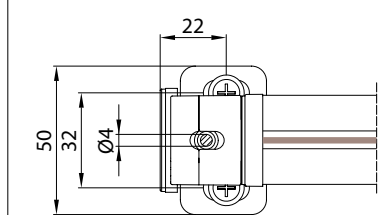

vista dall'alto / top view

azionamento esterno
external winding

supporto parete / wall bracket
B-B

supporto a nicchia / niche bracket
B-B

pedino a pavimento / floor bracket
B-B

Montaggio a Soffitto / Ceiling installation / Installation au plafond / Deckenmontage

modulo doppio
double model

vista dall'alto / top view

GA Posteriore / GA back
A-A

GA Anterior / GA front
A-A

vista posteriore / rear view

azionamento esterno
external winding

Piedino a parete - Wall foot - Pied mural - Wandbefestigung