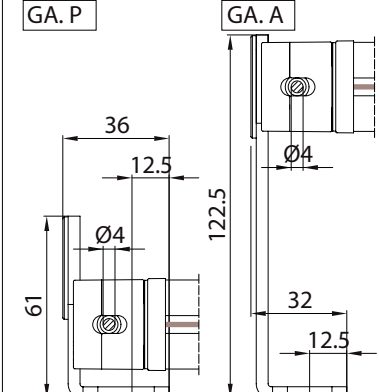

modulo doppio
double model

vista dall'alto / top view

GA Posteriore / GA back
A-A

GA Anterior / GA front
A-A

vista posteriore / rear view

azionamento esterno
external winding

Piedino a parete - Wall foot - Pied mural - Wandbefestigung

Piedino a nicchia - Niche foot - Pied tableau - Nischenbefestigung

Piedino a pavimento - Floor foot - Pied sol - Bodenbefestigung

vista dall'alto / top view

azionamento esterno
external winding

supporto parete / wall bracket
B-B

supporto a nicchia / niche bracket
B-B

piedino a pavimento / floor bracket
B-B