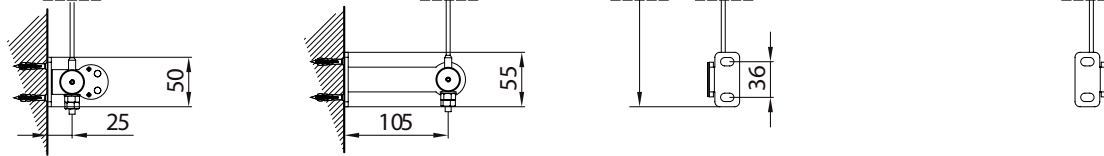

vista dall'alto / top view

azionamento esterno
external winding

supporto parete / wall bracket
B-B

supporto a nicchia / niche bracket
B-B

pedino a pavimento / floor bracket
B-B

Montaggio a Soffitto / Ceiling installation / Installation au plafond / Deckenmontage

modulo doppio
double model

vista dall'alto / top view

GA Posteriore / GA back
A-A

GA Anterior / GA front
A-A

vista posteriore / rear view

azionamento esterno
external winding

Piedino a parete - Wall foot - Pied mural - Wandbefestigung