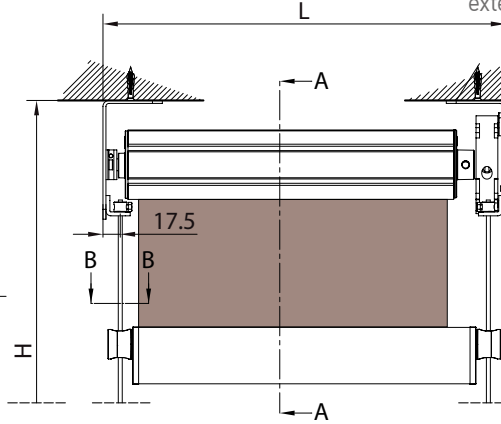

vista dall'alto / top view

azionamento esterno
external winding

supporto parete / wall bracket
B-B

supporto a nicchia / niche bracket
B-B

pedino a pavimento / floor bracket
B-B

Montaggio a Soffitto / Ceiling installation / Installation au plafond / Deckenmontage

modulo doppio
double model

vista dall'alto / top view

GA Posteriore / GA back
A-A

GA Anterior / GA front
A-A

vista posteriore / rear view

azionamento esterno
external winding

Piedino a parete - Wall foot - Pied mural - Wandbefestigung