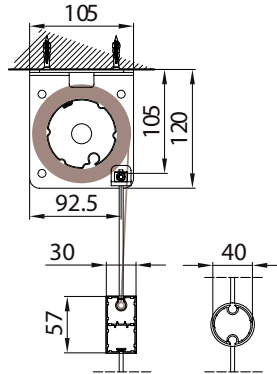

vista dall'alto / top view

azionamento esterno
external winding

supporto parete / wall bracket
B-B

supporto a nicchia / niche bracket
B-B

pedino a pavimento / floor bracket
B-B

Montaggio a Soffitto / Ceiling installation / Installation au plafond / Deckenmontage

modulo doppio
double model

vista dall'alto / top view

GA Posteriore / GA back
A-A

GA Anterior / GA front
A-A

vista posteriore / rear view

azionamento esterno
external winding

Piedino a parete - Wall foot - Pied mural - Wandbefestigung