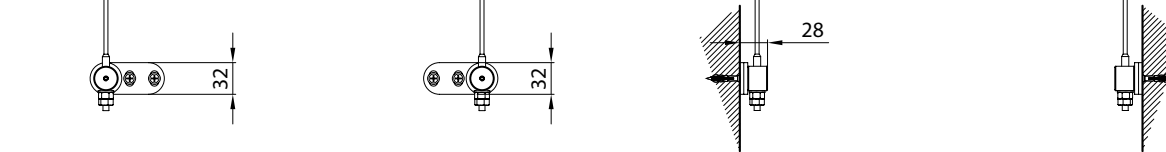

Piedino a nicchia - Niche foot - Pied tableau - Nischenbefestigung