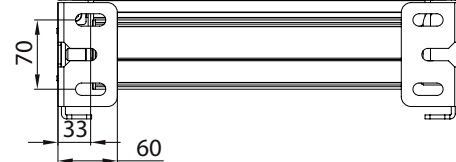

vista dall'alto / top view