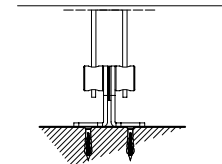

vista dall'alto / top view

azionamento esterno
external winding

supporto parete / wall bracket
B-B

supporto a nicchia / niche bracket
B-B

pedino a pavimento / floor bracket
B-B

Montaggio a Soffitto / Ceiling installation / Installation au plafond / Deckenmontage

modulo doppio
double model

vista dall'alto / top view

GA Posteriore / GA back
A-A

GA Anterior / GA front
A-A

vista posteriore / rear view

azionamento esterno
external winding

Piedino a parete - Wall foot - Pied mural - Wandbefestigung