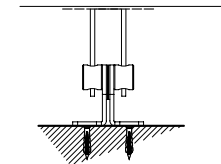

MODULO DOPPIO - DOUBLE MODULE

↔ 800

⬆ 300

Installazione a soffitto - Ceiling installation
Installation au plafond - Deckenmontage

Installazione a parete - Wall installation
Installation au mur - Wandmontage

Montaggio a Parete / Wall installation / Installation au mur / Wandmontage

modulo doppio
double model

A-A

vista dall'alto / top view

GA Posteriore / GA back
A-A

GA Anterior / GA front
A-A

vista posteriore / rear view