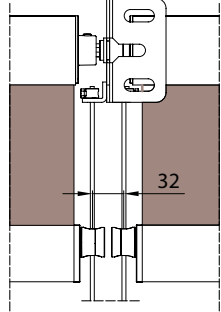

Store sans coffre et guide câble Ø4 mm. Disponible avec une coulisserie unique ou une double.

Markise ohne Kassette und Kabelführung Ø4 mm. Sie ist in der Einfach sowie in der Doppelausführung erhältlich.

MODULO DOPPIO - DOUBLE MODULE

↔ 800

⬆ 300

Installazione a soffitto - Ceiling installation
Installation au plafond - Deckenmontage

Installazione a parete - Wall installation
Installation au mur - Wandmontage

Montaggio a Parete / Wall installation / Installation au mur / Wandmontage

modulo doppio
double model

A-A

vista dall'alto / top view

GA Posteriore / GA back
A-A

GA Anterior / GA front
A-A

vista posteriore / rear view