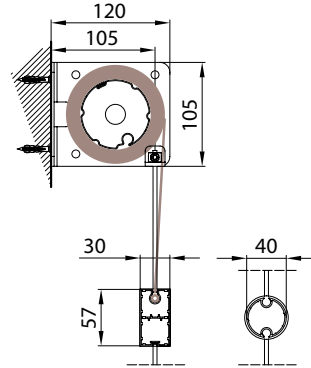

MODULO SINGOLO - SINGLE MODULE

↔ 400

⬆ 300

Tenda senza cassetto, dotata di guida cavetto inox Ø4mm. Realizzabile sia nella versione singola che doppia.

Awning without cassette and cable guide Ø4 mm. Available in single module and multiple version.

Store sans coffre et guide câble Ø4 mm. Disponible avec une coulisserie unique ou une double.

Markise ohne Kassette und Kabelführung Ø4 mm. Sie ist in der Einfach sowie in der Doppelausführung erhältlich.

MODULO DOPPIO - DOUBLE MODULE

↔ 800

⬆ 300

Installazione a soffitto - Ceiling installation
Installation au plafond - Deckenmontage

Installazione a parete - Wall installation
Installation au mur - Wandmontage

Montaggio a Parete / Wall installation / Installation au mur / Wandmontage

modulo doppio
double model

A-A

vista dall'alto / top view

GA Posteriore / GA back
A-A

GA Anterior / GA front
A-A

vista posteriore / rear view