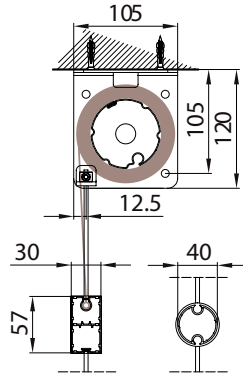

vista dall'alto / top view

azionamento esterno
external winding

supporto parete / wall bracket
B-B

supporto a nicchia / niche bracket
B-B

pedino a pavimento / floor bracket
B-B

Montaggio a Soffitto / Ceiling installation / Installation au plafond / Deckenmontage

modulo doppio
double model

vista dall'alto / top view

GA Posteriore / GA back
A-A

GA Anterior / GA front
A-A

vista posteriore / rear view

azionamento esterno
external winding

Piedino a parete - Wall foot - Pied mural - Wandbefestigung