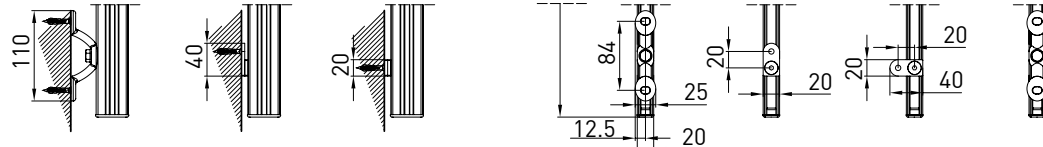

Tenda con cassonetto da 110 disponibile in 2 varianti (tondo/quadro) dotata di guida profilo libera con braccetti.

Awning with 110 cassette (round/square) and free profile guide with arms.

Store avec coffre de 110 et profil guide libre avec bras in 2 versions (rond/carré).

Markise mit 110 Kassette und Profilführung mit Fallarm in 2 Versionen (eckig/rund).

MODULO SINGOLO - SINGLE MODULE

Quadro - Square
Carré - Vierkantige

Tondo - Round
Rond - Runde

Montaggio a Parete / Wall installation / Installation au mur / Wandmontage

TONDO - ROUND
A-A

QUADRO - SQUARE
A-A

vista posteriore - rear view

guida a parete - wall guide
B-B

guida a parete - wall guide
B-B

guida a parete - wall guide
B-B

guida a nicchia - niche guide
B-B

Guida a parete - Wall guide - Coulisse façade - Wandführung

Guida a nicchia - Niche guide - Coulisse tableau - Nischenführung

vista dall'alto - top view

Montaggio a Soffitto - Autoportante / Ceiling installation - Freestanding / Installation au plafond - Autoportant / Deckenmontage - Selbsttragend