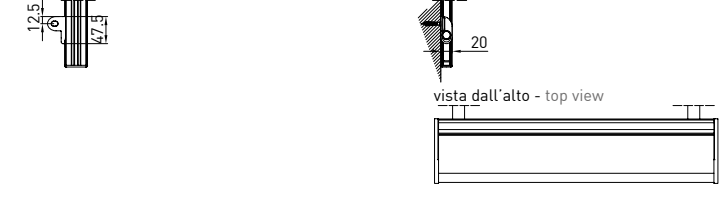

Guida a nicchia - Niche guide - Coulisse tableau - Nischenführung