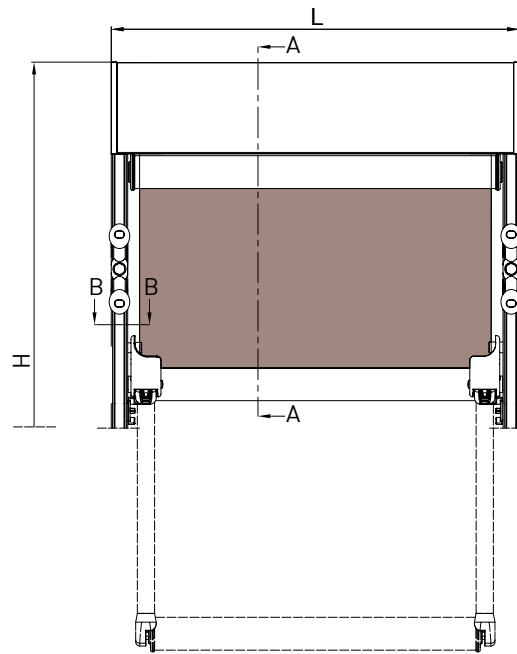

Tenda con cassonetto da 110 disponibile in 2 varianti (tondo/quadro) dotata di guida profilo libera con braccetti.

Awning with 110 cassette (round/square) and free profile guide with arms.

Store avec coffre de 110 et profil guide libre avec bras in 2 versions (rond/carré).

Markise mit 110 Kassette und Profilführung mit Fallarm in 2 Versionen (eckig/rund).

MODULO SINGOLO - SINGLE MODULE

Quadro - Square
Carré - Vierkantige

Tondo - Round
Rond - Runde

Montaggio a Parete / Wall installation / Installation au mur / Wandmontage

TONDO - ROUND
A-A

QUADRO - SQUARE
A-A

vista posteriore - rear view

guida a parete - wall guide
B-B

guida a parete - wall guide
B-B

guida a parete - wall guide
B-B

guida a nicchia - niche guide
B-B

Guida a parete - Wall guide - Coulisse façade - Wandführung

Guida a nicchia - Niche guide - Coulisse tableau - Nischenführung

vista dall'alto - top view

Montaggio a Soffitto - Autoportante / Ceiling installation - Freestanding / Installation au plafond - Autoportant / Deckenmontage - Selbsttragend