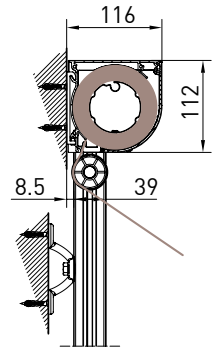

Tenda con cassonetto da 110 disponibile in 2 varianti (tondo/quadro) dotata di guida profilo libera con braccetti.

Awning with 110 cassette (round/square) and free profile guide with arms.

Store avec coffre de 110 et profil guide libre avec bras in 2 versions (rond/carré).

Markise mit 110 Kassette und Profilführung mit Fallarm in 2 Versionen (eckig/rund).

MODULO SINGOLO - SINGLE MODULE

Quadro - Square
Carré - Vierkantige

Tondo - Round
Rond - Runde

Montaggio a Parete / Wall installation / Installation au mur / Wandmontage

TONDO - ROUND
A-A

QUADRO - SQUARE
A-A

vista posteriore - rear view

guida a parete - wall guide
B-B

guida a parete - wall guide
B-B

guida a parete - wall guide
B-B

guida a nicchia - niche guide
B-B

Guida a parete - Wall guide - Coulisse façade - Wandführung

Guida a nicchia - Niche guide - Coulisse tableau - Nischenführung

vista dall'alto - top view

Montaggio a Soffitto - Autoportante / Ceiling installation - Freestanding / Installation au plafond - Autoportant / Deckenmontage - Selbsttragend