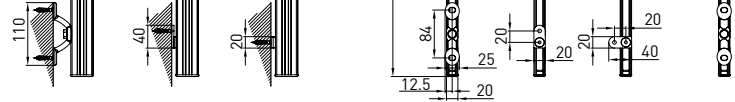

Guida a parete - Wall guide - Coulisse façade - Wandführung