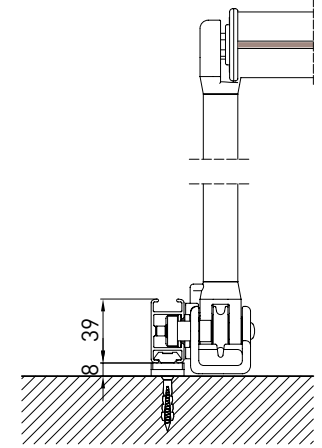

Tenda con cassonetto da 110 disponibile in 2 varianti (tondo/quadro) dotata di guida profilo libera con braccetti.

Awning with 110 cassette (round/square) and free profile guide with arms.

Store avec coffre de 110 et profil guide libre avec bras in 2 versions (rond/carré).

Markise mit 110 Kassette und Profilführung mit Fallarm in 2 Versionen (eckig/rund).

MODULO SINGOLO - SINGLE MODULE

Quadro - Square
Carré - Vierkantige

Tondo - Round
Rond - Runde

Montaggio a Parete / Wall installation / Installation au mur / Wandmontage

TONDO - ROUND
A-A

QUADRO - SQUARE
A-A

vista posteriore - rear view

guida a parete - wall guide
B-B

guida a parete - wall guide
B-B

guida a parete - wall guide
B-B

guida a nicchia - niche guide
B-B

Guida a parete - Wall guide - Coulisse façade - Wandführung

Guida a nicchia - Niche guide - Coulisse tableau - Nischenführung

vista dall'alto - top view

Montaggio a Soffitto - Autoportante / Ceiling installation - Freestanding / Installation au plafond - Autoportant / Deckenmontage - Selbsttragend