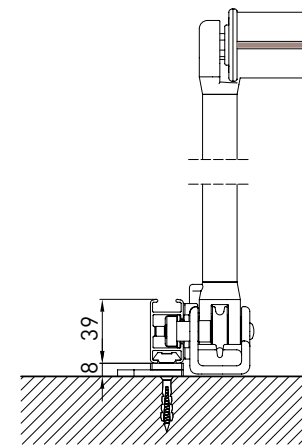

Tenda con cassonetto da 110 disponibile in 2 varianti (tondo/quadro) dotata di guida profilo libera con braccetti.

Awning with 110 cassette (round/square) and free profile guide with arms.

Store avec coffre de 110 et profil guide libre avec bras in 2 versions (rond/carré).

Markise mit 110 Kassette und Profilführung mit Fallarm in 2 Versionen (eckig/rund).

MODULO SINGOLO - SINGLE MODULE

Quadro - Square
Carré - Vierkantige

Tondo - Round
Rond - Runde

Montaggio a Parete / Wall installation / Installation au mur / Wandmontage

TONDO - ROUND
A-A

QUADRO - SQUARE
A-A

vista posteriore - rear view

guida a parete - wall guide
B-B

guida a parete - wall guide
B-B

guida a parete - wall guide
B-B

guida a nicchia - niche guide
B-B

Guida a parete - Wall guide - Coulisse façade - Wandführung

Guida a nicchia - Niche guide - Coulisse tableau - Nischenführung

vista dall'alto - top view

Montaggio a Soffitto - Autoportante / Ceiling installation - Freestanding / Installation au plafond - Autoportant / Deckenmontage - Selbsttragend