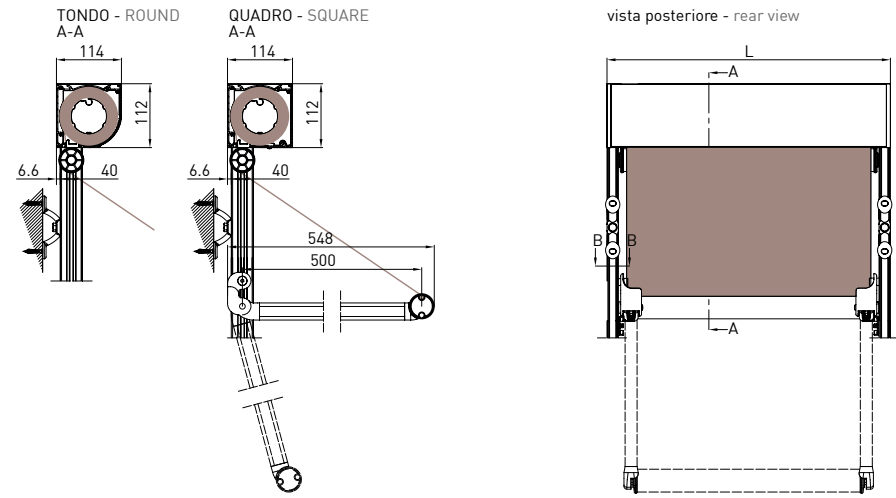

Tenda con cassonetto da 110 disponibile in 2 varianti (tondo/quadro) dotata di guida profilo libera con braccetti.

Awning with 110 cassette (round/square) and free profile guide with arms.

Store avec coffre de 110 et profil guide libre avec bras in 2 versions (rond/carré).

Markise mit 110 Kassette und Profilführung mit Fallarm in 2 Versionen (eckig/rund).

MODULO SINGOLO - SINGLE MODULE

Quadro - Square
Carré - Vierkantige

Tondo - Round
Rond - Runde

Montaggio a Parete / Wall installation / Installation au mur / Wandmontage

TONDO - ROUND
A-A

QUADRO - SQUARE
A-A

vista posteriore - rear view

guida a parete - wall guide
B-B

guida a parete - wall guide
B-B

guida a parete - wall guide
B-B

guida a nicchia - niche guide
B-B

Guida a parete - Wall guide - Coulisse façade - Wandführung

Guida a nicchia - Niche guide - Coulisse tableau - Nischenführung

vista dall'alto - top view

Montaggio a Soffitto - Autoportante / Ceiling installation - Freestanding / Installation au plafond - Autoportant / Deckenmontage - Selbsttragend