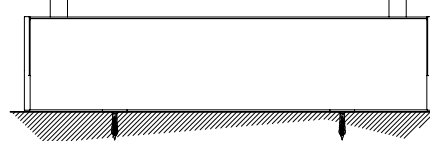

Tenda con cassonetto da 110 disponibile in 2 varianti (tondo/quadro) dotata di guida profilo libera con braccetti.

Awning with 110 cassette (round/square) and free profile guide with arms.

Store avec coffre de 110 et profil guide libre avec bras in 2 versions (rond/carré).

Markise mit 110 Kassette und Profilführung mit Fallarm in 2 Versionen (eckig/rund).

MODULO SINGOLO - SINGLE MODULE

Quadro - Square
Carré - Vierkantige

Tondo - Round
Rond - Runde

Montaggio a Parete / Wall installation / Installation au mur / Wandmontage

TONDO - ROUND
A-A

QUADRO - SQUARE
A-A

vista posteriore - rear view

guida a parete - wall guide
B-B

guida a parete - wall guide
B-B

guida a parete - wall guide
B-B

guida a nicchia - niche guide
B-B

Guida a parete - Wall guide - Coulisse façade - Wandführung

Guida a nicchia - Niche guide - Coulisse tableau - Nischenführung

vista dall'alto - top view

Montaggio a Soffitto - Autoportante / Ceiling installation - Freestanding / Installation au plafond - Autoportant / Deckenmontage - Selbsttragend