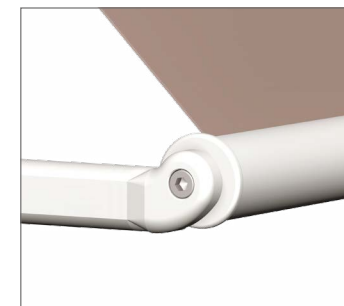

Tenda con cassonetto da 110 disponibile in 2 varianti (tondo/quadro) dotata di guida profilo libera con braccetti.

Awning with 110 cassette (round/square) and free profile guide with arms.

Store avec coffre de 110 et profil guide libre avec bras in 2 versions (rond/carré).

Markise mit 110 Kassette und Profilführung mit Fallarm in 2 Versionen (eckig/rund).

MODULO SINGOLO - SINGLE MODULE

Quadro - Square
Carré - Vierkantige

Tondo - Round
Rond - Runde

Montaggio a Parete / Wall installation / Installation au mur / Wandmontage

TONDO - ROUND
A-A

QUADRO - SQUARE
A-A

vista posteriore - rear view

guida a parete - wall guide
B-B

guida a parete - wall guide
B-B

guida a parete - wall guide
B-B

guida a nicchia - niche guide
B-B

Guida a parete - Wall guide - Coulisse façade - Wandführung