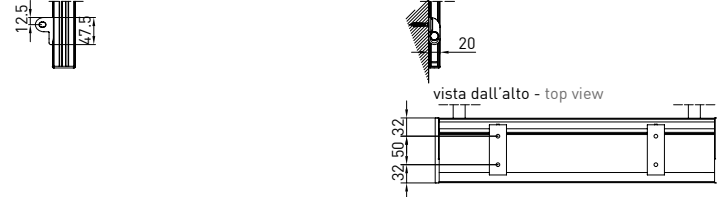

Guida a nicchia - Niche guide - Coulisse tableau - Nischenführung