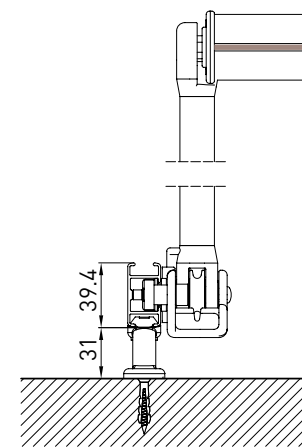

Tenda con cassonetto da 110 disponibile in 2 varianti (tondo/quadro) dotata di guida profilo libera con braccetti.

Awning with 110 cassette (round/square) and free profile guide with arms.

Store avec coffre de 110 et profil guide libre avec bras in 2 versions (rond/carré).

Markise mit 110 Kassette und Profilführung mit Fallarm in 2 Versionen (eckig/rund).

MODULO SINGOLO - SINGLE MODULE

Quadro - Square
Carré - Vierkantige

Tondo - Round
Rond - Runde

Montaggio a Parete / Wall installation / Installation au mur / Wandmontage

TONDO - ROUND
A-A

QUADRO - SQUARE
A-A

vista posteriore - rear view

guida a parete - wall guide
B-B

guida a parete - wall guide
B-B

guida a parete - wall guide
B-B

guida a nicchia - niche guide
B-B

Guida a parete - Wall guide - Coulisse façade - Wandführung

Guida a nicchia - Niche guide - Coulisse tableau - Nischenführung

vista dall'alto - top view

Montaggio a Soffitto - Autoportante / Ceiling installation - Freestanding / Installation au plafond - Autoportant / Deckenmontage - Selbsttragend