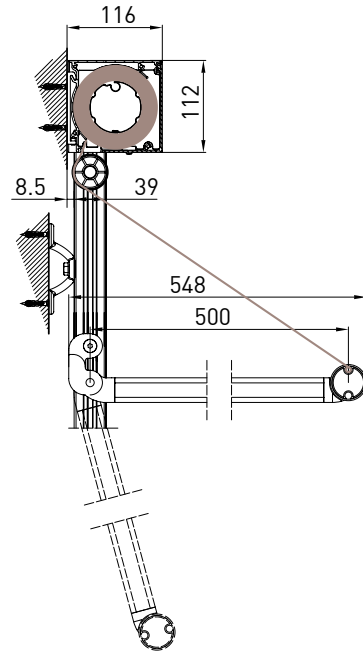

Tenda con cassonetto da 110 disponibile in 2 varianti (tondo/quadro) dotata di guida profilo libera con braccetti.

Awning with 110 cassette (round/square) and free profile guide with arms.

Store avec coffre de 110 et profil guide libre avec bras in 2 versions (rond/carré).

Markise mit 110 Kassette und Profilführung mit Fallarm in 2 Versionen (eckig/rund).

MODULO SINGOLO - SINGLE MODULE

Quadro - Square
Carré - Vierkantige

Tondo - Round
Rond - Runde

Montaggio a Parete / Wall installation / Installation au mur / Wandmontage

TONDO - ROUND
A-A

QUADRO - SQUARE
A-A

vista posteriore - rear view

guida a parete - wall guide
B-B

guida a parete - wall guide
B-B

guida a parete - wall guide
B-B

guida a nicchia - niche guide
B-B

Guida a parete - Wall guide - Coulisse façade - Wandführung

Guida a nicchia - Niche guide - Coulisse tableau - Nischenführung

vista dall'alto - top view

Montaggio a Soffitto - Autoportante / Ceiling installation - Freestanding / Installation au plafond - Autoportant / Deckenmontage - Selbsttragend