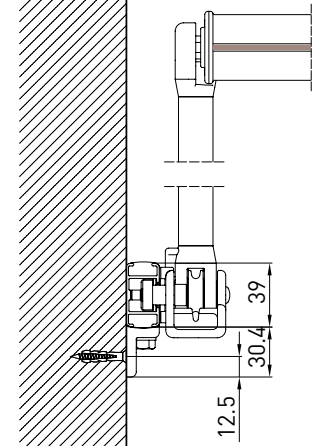

Tenda con cassonetto da 110 disponibile in 2 varianti (tondo/quadro) dotata di guida profilo libera con braccetti.

Awning with 110 cassette (round/square) and free profile guide with arms.

Store avec coffre de 110 et profil guide libre avec bras in 2 versions (rond/carré).

Markise mit 110 Kassette und Profilführung mit Fallarm in 2 Versionen (eckig/rund).

MODULO SINGOLO - SINGLE MODULE

Quadro - Square
Carré - Vierkantige

Tondo - Round
Rond - Runde

Montaggio a Parete / Wall installation / Installation au mur / Wandmontage

TONDO - ROUND
A-A

QUADRO - SQUARE
A-A

vista posteriore - rear view

guida a parete - wall guide
B-B

guida a parete - wall guide
B-B

guida a parete - wall guide
B-B

guida a nicchia - niche guide
B-B

Guida a parete - Wall guide - Coulisse façade - Wandführung

Guida a nicchia - Niche guide - Coulisse tableau - Nischenführung

vista dall'alto - top view

Montaggio a Soffitto - Autoportante / Ceiling installation - Freestanding / Installation au plafond - Autoportant / Deckenmontage - Selbsttragend