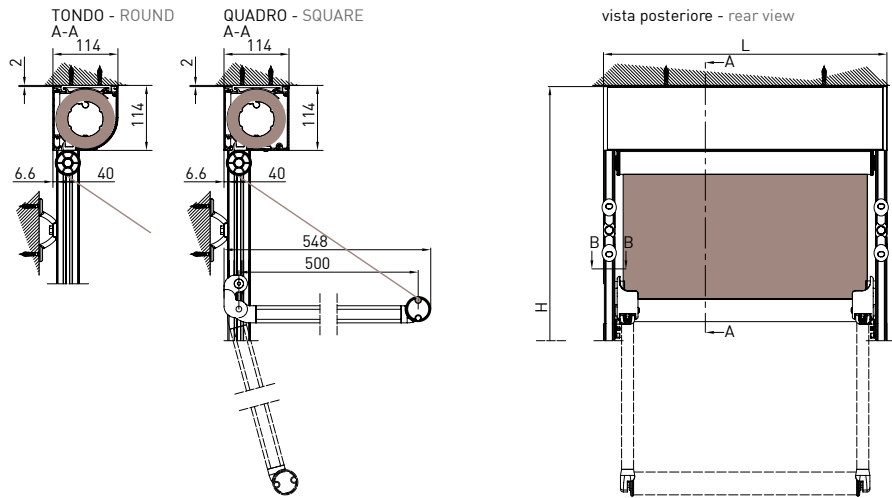

Tenda con cassonetto da 110 disponibile in 2 varianti (tondo/quadro) dotata di guida profilo libera con braccetti.

Awning with 110 cassette (round/square) and free profile guide with arms.

Store avec coffre de 110 et profil guide libre avec bras in 2 versions (rond/carré).

Markise mit 110 Kassette und Profilführung mit Fallarm in 2 Versionen (eckig/rund).

MODULO SINGOLO - SINGLE MODULE

Quadro - Square
Carré - Vierkantige

Tondo - Round
Rond - Runde

Montaggio a Parete / Wall installation / Installation au mur / Wandmontage

TONDO - ROUND
A-A

QUADRO - SQUARE
A-A

vista posteriore - rear view

guida a parete - wall guide
B-B

guida a parete - wall guide
B-B

guida a parete - wall guide
B-B

guida a nicchia - niche guide
B-B

Guida a parete - Wall guide - Coulisse façade - Wandführung

Guida a nicchia - Niche guide - Coulisse tableau - Nischenführung

vista dall'alto - top view

Montaggio a Soffitto - Autoportante / Ceiling installation - Freestanding / Installation au plafond - Autoportant / Deckenmontage - Selbsttragend